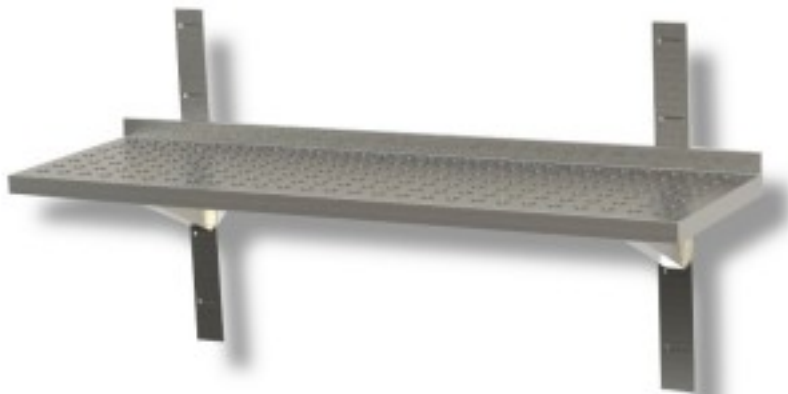

Turska: 40160351

**Roostevabast terasest perforeeritud seinariil sügavusega 300 mm
600x300x40h mm**

Kuvaus

Perforeeritud roostevabast terasest seinariil koos klambrite ja riulitega. Muutuv pikkus 60 kuni 200 cm.

SEINAKINNITUSED 170 - 180 - 190 - 200 cm TALITSEB 3 KINNITUSEGA JA 3 KINNITUSEGA.

Mitat

Dimensioni esterne	600x300x40 mm
--------------------	---------------