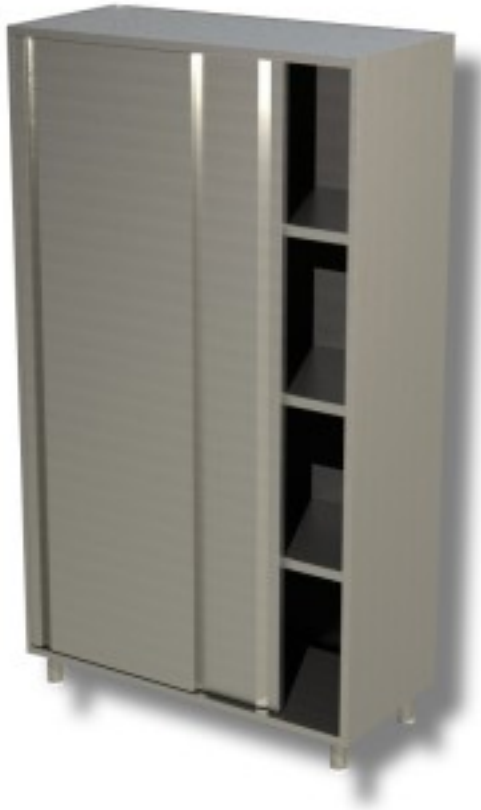

Turska: 40350035

Roostevabast terasest lükandused sügavusega 500 mm 1600x500x1800h mm 1600x500x1800h mm

Kuvas

Roostevabast terasest kapid lükanduste ja 3 riiuliga sügavus 50 cm ja kõrgus 180 cm

Mitat

Dimensioni esterne	1600x500x1800 mm
--------------------	------------------