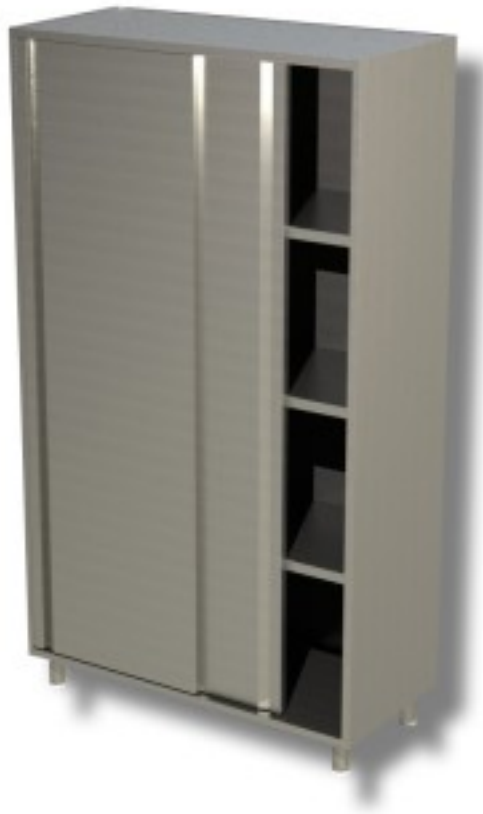

Turska: 40350029

Roostevabast terasest lükandustega kapp 500 mm sügavusega 1000x500x1800h mm

Kuvaus

Ristoattrezzature poolt valitud **professionaalne** roostevabast terasest kapi on kasulik ja praktiline mööbliese, mis on varustatud 2 lükandusega ühel küljel ja 3 sisemise riiuliga, mida saab kasutada **professionaalsete seadmete või köögitarvete** hoiustamiseks. Sobib suurepäraselt kasutamiseks **kondiitri- või pagaritöökodades**, pizzeriates, restoranides, lihapoodides, hotellides ja kõigis neis asutustes, kus on vaja järgida konkreetseid hügieeninõudeid vastavalt seadusele; sel põhjusel on selle toote struktuur valmistatud **430 roostevabast terasest**. 100x50x180h cm suuruse kapi suurepärased omadused on tagatud tänu roostevaba sulami kasutamisele, mis tänu oma omadustele muudab selle tõeliselt vastupidavaks, vastupidavaks ja võimeliseks kandma märkimisväärseid koormusi.

Tänu oma väiksematele mõõtmetele võib toode muuta ruumi teie **professionaalses töökojas** või köögis veelgi funktsionaalsemaks. Lisaks on **liugustega kapi** 4 torujala ja ümardatud siseservad, mis on mõeldud igapäevaste puhastustoimingute hõlbustamiseks.

Mitat

Dimensioni esterne	1000x500x1800 mm
--------------------	------------------