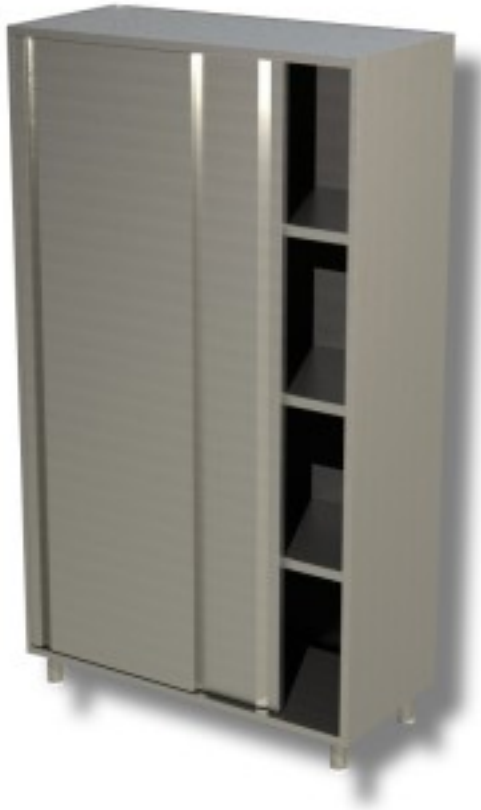

Turska: 40340158

**Roostevabast terasest liugustega kapid sügavus 700 mm 1600x700x1500h mm**

## Kuvas

**Roostevabast terasest kapid lükanduste ja 3 riiuliga sügavus 70 cm ja kõrgus 150 cm**

## Mitat

Dimensioni esterne	1600x700x1500 mm
--------------------	------------------