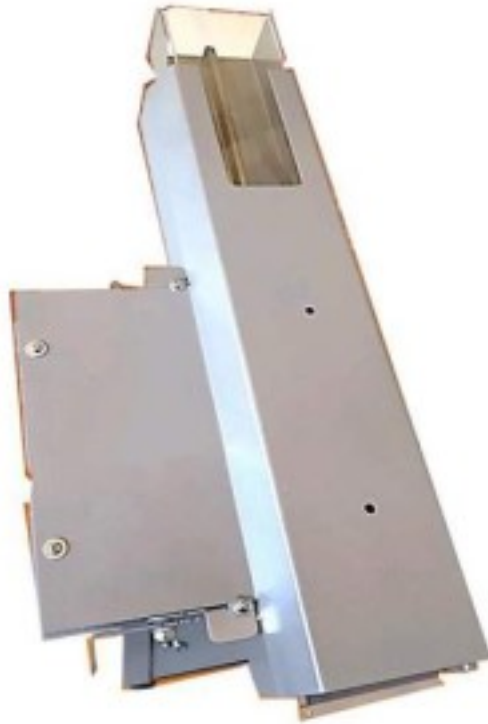

Turska: 4807

Reguleeritava lõikega võileivahoidja 2000

Kuvas

Reguleeritava lõikega võileivahakkur, võimalus toote täielikuks või osaliseks lõikamiseks. Horisontaalne lõikur, mis võimaldab võileiva või leiva osalist või täielikku lõikamist. Nii lõikesügavus kui ka lõikekõrgus on reguleeritavad.

Mitat

Dimensioni esterne	360x655x780 mm
--------------------	----------------

Tietolehti

--	--

Peso	38 kg
Potenza Elettrica	0,75 kW
Voltaggio	400 V