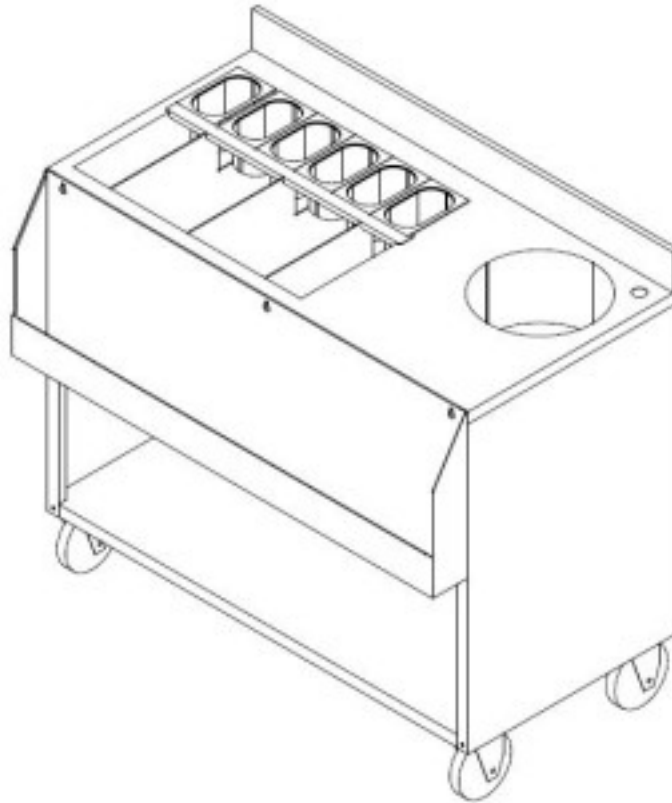

Turska: 11840

Banco cocktail su ruote 6 bacinelle gn 1/9 120x70x100h cm

Kuvaus

Banco cocktail su ruote completo di vasca diametro 300, vasca ghiaccio con 2 divisori estraibili portabottiglie, n° 6 bacinelle gn 1/9 h 100 comprese, vano con 1 fila portabottiglie.

Mitat

Dimensioni esterne	1200x700x1000 mm
--------------------	------------------

Tietolehti

Alimentazione	Elektriline
---------------	-------------

Vakiovarusteet

In dotazione	6 bacinelle gn 1/9
--------------	--------------------