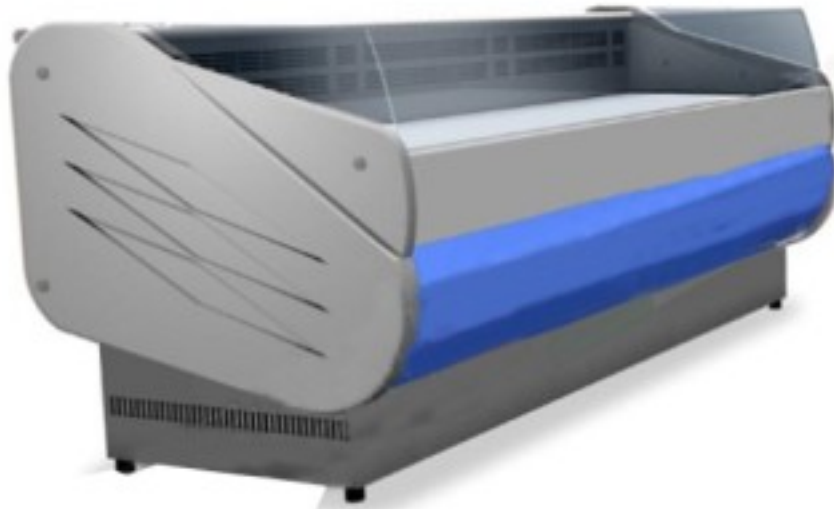

## Iseteeninduslaud 250 cm

### Kuvas

Iseteenindusletiisik, mis on kavandatud spetsiaalsete ruumiprobleemide lahendamiseks, kitsastes ruumides on selle sügavus ainult 90 cm. See eristub teistest väljapanekutest oma ökonoomsuse ja hea disaini poolest. Standardsed omadused: termovormitud ja isoleeritud õlad klaasist külgedega (igaüks 40 mm paksune), elektrooniline juhtpaneel, ustega külmutusreserv. Kohandamine soovi korral.

### Mitat

Dimensioni esterne	2480x900x1262 mm
--------------------	------------------

**Tietolehti**

Peso	220 kg
Potenza Elettrica	0,73 kW
Temperatura d'esercizio	0 +2 °C
Voltaggio	230 V