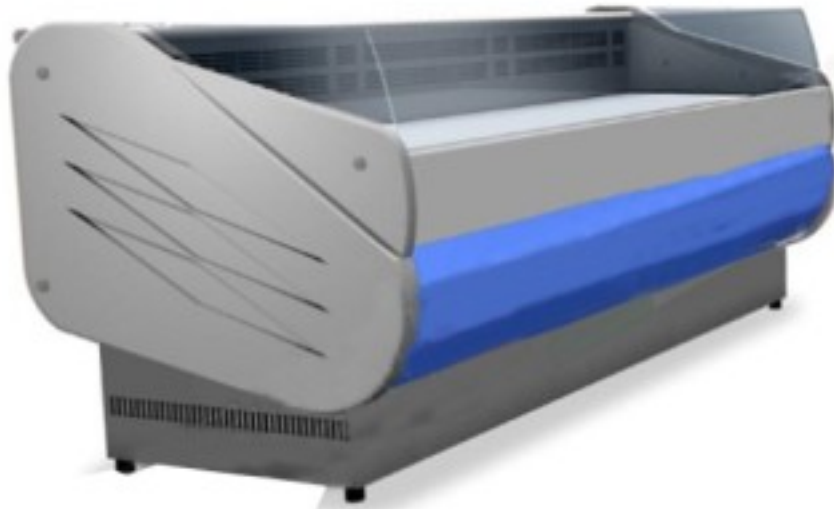

## Iseteenindusletiisik 100 cm

### Kuvas

Iseteenindusletiisik, mis on kavandatud spetsiaalsete ruumiprobleemide lahendamiseks, kitsastes ruumides, sügavus ainult 90 cm. See eristub teistest väljapanekutest oma ökonoomsuse ja hea disaini poolest. Standardsed omadused: termovormitud ja isoleeritud õlad klaasist külgedega (igaüks 40 mm paksune), elektrooniline juhtpaneel, ustega külmutusreserv. Kohandamine soovi korral.

### Mitat

Dimensioni esterne	1040x900x1262 mm
--------------------	------------------

**Tietolehti**

Peso	125 kg
Potenza Elettrica	0,39 kW
Temperatura d'esercizio	0 +2 °C
Voltaggio	230 V