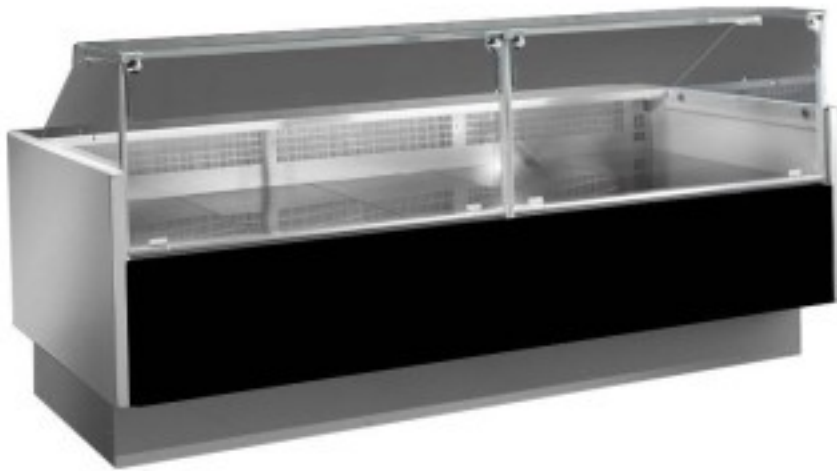

Turska: 115640020023021

**Must ventileeritav jahutuslaud lihunike ja delikatesside jaoks +2+5°C reservosakonnaga 133x117,5x120h cm sirged klaaspinnad.**

## Kuvaus

Ventilatsiooniga lihuniku- ja delikatessilett, lihtne ja kaasaegne disain, suur väljapanekupind roostevabast terasest, LED-valgustus, et väljapanekul olev toode oleks maksimaalselt nähtav, lihtne ja intuitiivne elektrooniline juhtpaneel, termiliselt vormitud ja isoleeritud õlad (40 mm paksused), madal energiatarbimine ja vähene keskkonnamõju, kuumaõhuklaasist udususevastane süsteem, jahutatud reserv, kanaliseeritav (täpsustada tellimisel).

Reservkambri uste arv varieerub vastavalt suurusele.

Standardpakend: kaubaalus + nailon,

Lisavarustusena on võimalik pakendada puupuuriga.

**Mitat**

Dimensioni esterne	1330x1175x1200 mm
Piano di lavoro	280 mm
Piano espositivo	900 mm

**Tietolehti**

Alimentazione	Elektriline
Assorbimento a regime (dotazione standard)	0.370 kW
Assorbimento all'avviamento (dotazione standard)	0.470 kW
Classe climatica	3
Gas refrigerante	R455A
Potenza assorbita dall'illuminazione (dotazione standard)	0.013 kW
Refrigerazione	ventileeritud
Sbrinamento	vahepeatus
Superficie espositiva	1.10 Mq
Temperatura d'esercizio	+2 +5 °C
Voltaggio	230 V