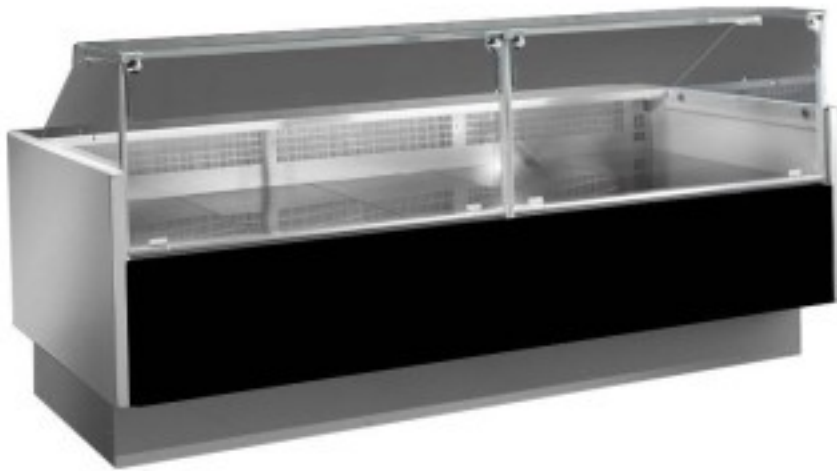

Turska: 115640020023021

Must ventileeritav jahutuslaud lihunike ja delikatesside jaoks +2+5°C reservosakonnaga 133x117,5x120h cm sirged klaaspinnad.

Kuvas

Ventilatsiooniga lihuniku- ja delikatessilett, lihtne ja kaasaegne disain, suur väljapanekupind roostevabast terasest, LED-valgustus, et väljapanekul olev toode oleks maksimaalselt nähtav, lihtne ja intuitiivne elektrooniline juhtpaneel, termiliselt vormitud ja isoleeritud õlad (40 mm paksused), madal energiatarbimine ja vähene keskkonnamõju, kuumaõhuklaasist udususevastane süsteem, jahutatud reserv, kanaliseeritav (täpsustada tellimisel).

Reservkambri uste arv varieerub vastavalt suurusele.

Standardpakend: kaubaalus + nailon,

Lisavarustusena on võimalik pakendada puupuuriga.

Mitat

Dimensioni esterne	1330x1175x1200 mm
Piano di lavoro	280 mm
Piano espositivo	900 mm

Tietolehti

Alimentazione	Elektriline
Assorbimento a regime (dotazione standard)	0.370 kW
Assorbimento all'avviamento (dotazione standard)	0.470 kW
Classe climatica	3
Gas refrigerante	R455A
Potenza assorbita dall'illuminazione (dotazione standard)	0.013 kW
Refrigerazione	ventileeritud
Sbrinamento	vahepeatus
Superficie espositiva	1.10 Mq
Temperatura d'esercizio	+2 +5 °C
Voltaggio	230 V