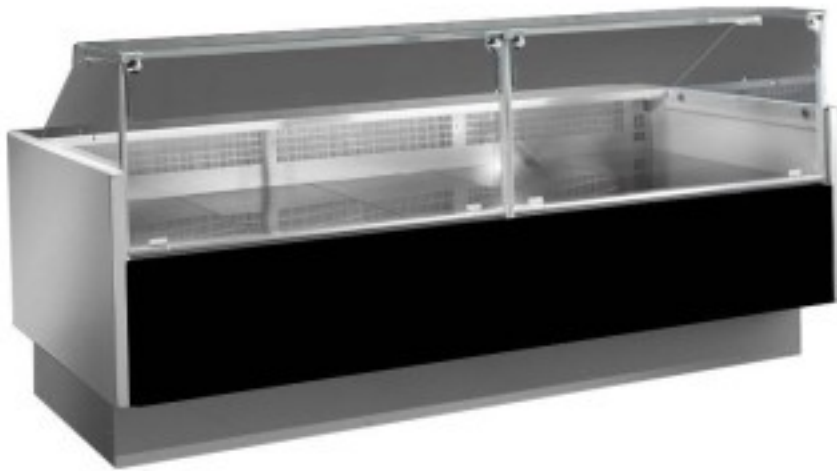

Turska: 115640020023020

Must ventileeritav jahutuslaud lihunike ja delikatesside jaoks +2+5°C koos reservosakonnaga 104x117,5x120h cm sirged klaaspinnad.

Kuvaus

Ventilatsiooniga lihuniku- ja delikatessilett, lihtne ja kaasaegne disain, suur väljapanekupind roostevabast terasest, LED-valgustus, et väljapanekul olev toode oleks maksimaalselt nähtav, lihtne ja intuitiivne elektrooniline juhtpaneel, termiliselt vormitud ja isoleeritud õlad (40 mm paksused), madal energiatarbimine ja vähene keskkonnamõju, kuumaõhuklaasist udususevastane süsteem, jahutatud reserv, kanaliseeritav (täpsustada tellimisel).

Reservkambri uste arv varieerub vastavalt suurusele.

Standardpakend: kaubaalus + nailon,

Lisavarustusena on võimalik pakendada puupuuriga.

Mitat

Dimensioni esterne	1040x1175x1200 mm
Piano di lavoro	280 mm
Piano espositivo	900 mm

Tietolehti

Alimentazione	Elektriline
Assorbimento a regime (dotazione standard)	0370 kW
Assorbimento all'avviamento (dotazione standard)	0.470 kW
Classe climatica	3
Gas refrigerante	R455A
Potenza assorbita dall'illuminazione (dotazione standard)	0.010 kW
Refrigerazione	ventileeritud
Riserva	50 Lt
Sbrinamento	vahepeatus
Superficie espositiva	0.84 Mq
Temperatura d'esercizio	+2 +5 °C
Voltaggio	230 V