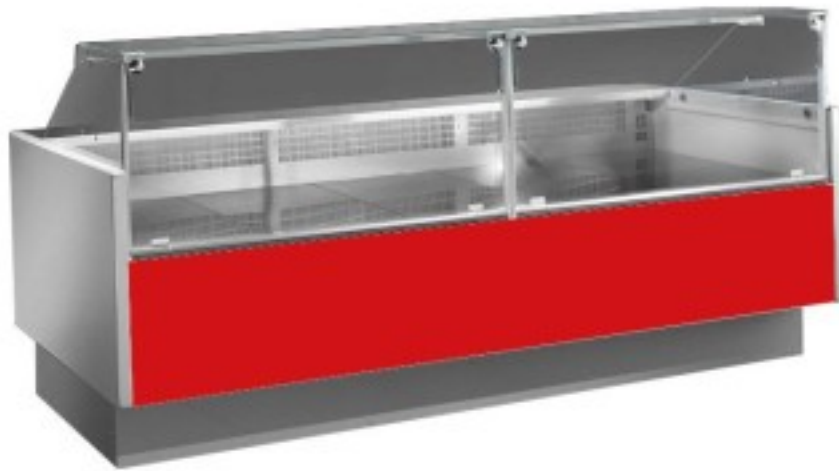

Turska: 115640010023023

**Punane ventileeritav jahutuslaud lihunike ja delikatesside kaupluse jaoks +2+5°C koos reservosakonnaga 195,5x117,5x120h cm sirged klaasid.**

## Kuvaus

Ventilatsiooniga lihuniku- ja delikatessilett, lihtne ja kaasaegne disain, suur väljapanekupind roostevabast terasest, LED-valgustus, et väljapanekul olev toode oleks maksimaalselt nähtav, lihtne ja intuitiivne elektrooniline juhtpaneel, termiliselt vormitud ja isoleeritud õlad (40 mm paksused), madal energiatarbimine ja vähene keskkonnamõju, kuumaõhuklaasist udususevastane süsteem, jahutatud reserv, kanaliseeritav (täpsustada tellimisel).

Reservkambri uste arv varieerub vastavalt suurusele.

Standardpakend: kaubaalus + nailon,

Lisavarustusena on võimalik pakendada puupuuriga.

## Mitat

Dimensioni esterne	1955x1175x1200 mm
Piano di lavoro	280 mm
Piano espositivo	900 mm