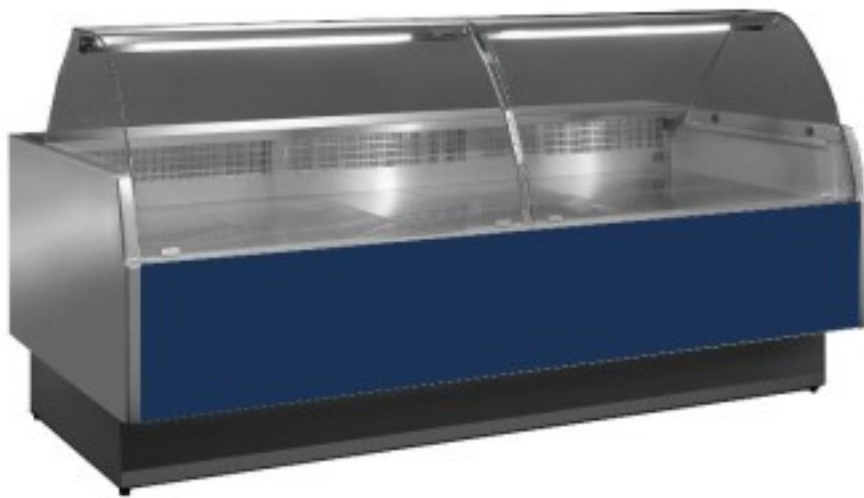

Turska: 115640360012992

Sinine ventileeritav jahutuslaud lihunike ja delikatesside kaupluse jaoks +2+5°C koos reservosakonnaga 152x117,5x123,5h cm kumerate klaaspindadega.

Kuvaus

Ventilatsiooniga lihuniku- ja delikatessilett, lihtne ja kaasaegne disain, suur väljapanekupind roostevabast terasest, LED-valgustus, mis toob väljapanekul oleva toote maksimaalselt esile, lihtne ja intuitiivne elektrooniline juhtpaneel, termovormitud ja isoleeritud õlad (40 mm paksused), madal energiatarbimine ja vähene keskkonnamõju, kuumaõhu klaasist ummistumisvastane süsteem, jahutatud reserv, kanaliseeritav (täpsustada tellimisel).

Reservkambri uste arv varieerub vastavalt suurusele.
Standardpakend: kaubaalus + nailon,

Lisavarustusena on võimalik pakendada puidust puuriga.

Mitat

Dimensioni esterne	1520x1175x1235 mm
Piano di lavoro	280 mm
Piano espositivo	900 mm

Tietolehti

Alimentazione	Elektriline
Assorbimento a regime (dotazione standard)	0.370 kW
Assorbimento all'avviamento (dotazione standard)	0.470 kW
Assorbimento elettrico (dotazione standard)	0.075 kW
Classe climatica	3
Potenza assorbita dall'illuminazione (dotazione standard)	0.013 kW
Refrigerazione	ventileeritud
Riserva	100 Lt
Sbrinamento	vahepeatus
Superficie espositiva	1.36 Mq
Temperatura d'esercizio	+2 +5 °C
Voltaggio	230 V