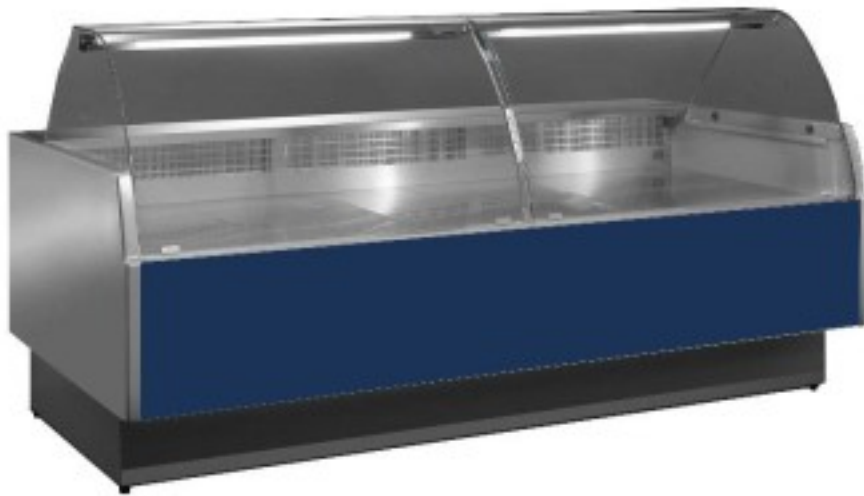

Turska: 115640360012991

**Sinine ventileeritav jahutuslaud lihunike ja delikatesside kaupluse jaoks +2+5°C koos reservosakonnaga 133x117,5x123,5h cm kumerate klaaspindadega.**

## Kuvaus

Ventilatsiooniga lihuniku- ja delikatessilett, lihtne ja kaasaegne disain, suur väljapanekupind roostevabast terasest, LED-valgustus, mis toob väljapanekul oleva toote maksimaalselt esile, lihtne ja intuitiivne elektrooniline juhtpaneel, termovormitud ja isoleeritud õlad (40 mm paksused), madal energiatarbimine ja vähene keskkonnamõju, kuumaõhu klaasist ummistumisvastane süsteem, jahutatud reserv, kanaliseeritav (täpsustada tellimisel).

Reservkambri uste arv varieerub vastavalt suurusele.  
Standardpakend: kaubaalus + nailon,

Lisavarustusena on võimalik pakendada puidust puuriga.

## Mitat

Dimensioni esterne	1330x1175x1235 mm
Piano di lavoro	280 mm
Piano espositivo	900 mm