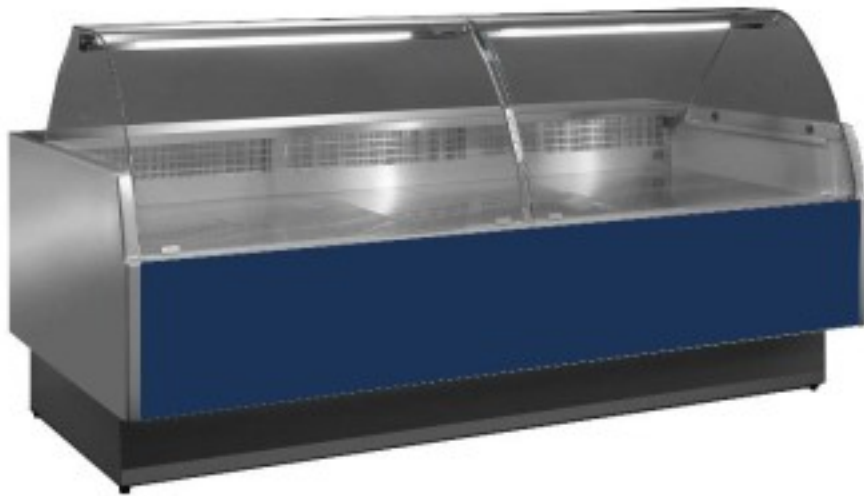

Turska: 115640360012990

Sinine ventileeritav jahutuslaud lihunike ja delikatesside kaupluse jaoks +2+5°C koos reservosakonnaga 104x117,5x123,5h cm kumerate klaaspindadega.

Kuvaus

Ventilatsiooniga lihuniku- ja delikatessilett, lihtne ja kaasaegne disain, suur väljapanekupind roostevabast terasest, LED-valgustus, mis toob väljapanekul oleva toote maksimaalselt esile, lihtne ja intuitiivne elektrooniline juhtpaneel, termovormitud ja isoleeritud õlad (40 mm paksused), madal energiatarbimine ja vähene keskkonnamõju, kuumaõhu klaasist ummistumisvastane süsteem, jahutatud reserv, kanaliseeritav (täpsustada tellimisel).

Reservkambri uste arv varieerub vastavalt suurusele.
Standardpakend: kaubaalus + nailon,

Lisavarustusena on võimalik pakendada puidust puuriga.

Mitat

Dimensioni esterne	1040x1175x1235 mm
Piano di lavoro	280 mm
Piano espositivo	900 mm

Tietolehti

Alimentazione	Elektriline
Assorbimento a regime (dotazione standard)	0.370 kW
Assorbimento all'avviamento (dotazione standard)	0.470 kW
Assorbimento elettrico (dotazione standard)	0.050 kW
Classe climatica	3
Gas refrigerante	R455A
Potenza assorbita dall'illuminazione (dotazione standard)	0.010 kW
Refrigerazione	ventileeritud
Riserva	50 Lt
Sbrinamento	vahepeatus
Superficie espositiva	0.84 Mq
Temperatura d'esercizio	+2 +5 °C
Voltaggio	230 V