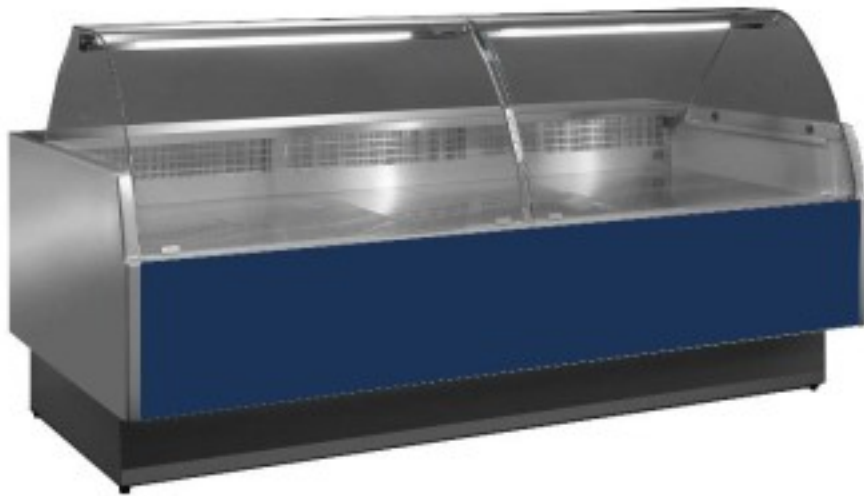

Turska: 115640360012990

Sinine ventileeritav jahutuslaud lihunike ja delikatesside kaupluse jaoks +2+5°C koos reservosakonnaga 104x117,5x123,5h cm kumerate klaaspindadega.

Kuvaus

Ventilatsiooniga lihuniku- ja delikatessilett, lihtne ja kaasaegne disain, suur väljapanekupind roostevabast terasest, LED-valgustus, mis toob väljapanekul oleva toote maksimaalselt esile, lihtne ja intuitiivne elektrooniline juhtpaneel, termovormitud ja isoleeritud õlad (40 mm paksused), madal energiatarbimine ja vähene keskkonnamõju, kuumaõhu klaasist ummistumisvastane süsteem, jahutatud reserv, kanaliseeritav (täpsustada tellimisel).

Reservkambri uste arv varieerub vastavalt suurusele.
Standardpakend: kaubaalus + nailon,

Lisavarustusena on võimalik pakendada puidust puuriga.

Mitat

| | |
|--------------------|-------------------|
| Dimensioni esterne | 1040x1175x1235 mm |
| Piano di lavoro | 280 mm |
| Piano espositivo | 900 mm |