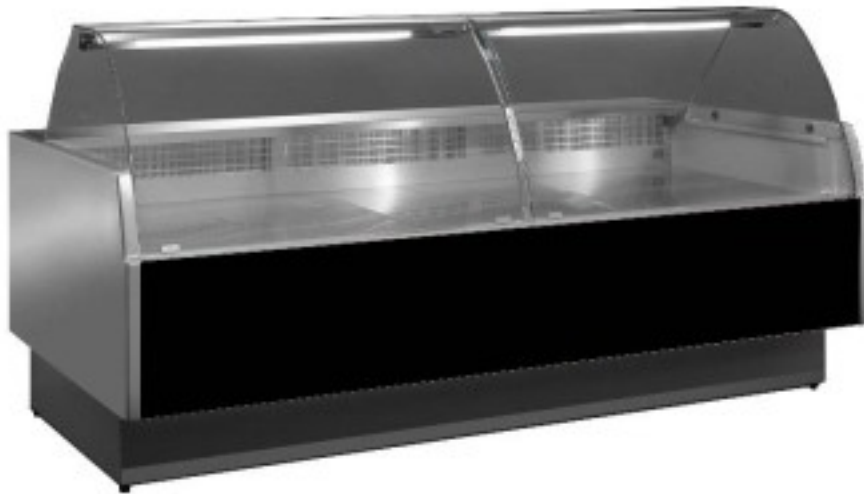

Turska: 115640020012990

Must ventileeritav jahutuslaud lihunike ja delikatesside jaoks +2+5°C koos reservosakonnaga 104x117,5x123,5h cm kumerate klaaspindadega.

Kuvaus

Ventilatsiooniga lihuniku- ja delikatessilett, lihtne ja kaasaegne disain, suur roostevabast terasest väljapanekupind, LED-valgustus, mis annab väljapanekul olevale tootele maksimaalse rõhu, lihtne ja intuitiivne elektrooniline juhtpaneel, termiliselt vormitud ja isoleeritud õlad (40 mm paksused), madal energiatarbimine ja väike keskkonnamõju, kuumaõhuklaasist hägustumisvastane süsteem, jahutatud reserv, võib olla kanaliseeritav.

Reservkambri uste arv varieerub vastavalt suurusele.
Standardpakend: kaubaalus + nailon,

Lisavarustusena on võimalik pakendada puukastiga.

Mitat

Dimensioni esterne	1040x1175x1235 mm
Piano di lavoro	280 mm
Piano espositivo	900 mm

Tietolehti

Alimentazione	Elektriline
Assorbimento a regime (dotazione standard)	0.37 kW
Assorbimento all'avviamento (dotazione standard)	0.47 kW
Assorbimento elettrico (dotazione standard)	0.050 kW
Classe climatica	3
Gas refrigerante	R455A
Potenza assorbita dall'illuminazione (dotazione standard)	0.010 kW
Refrigerazione	ventileeritud
Riserva	50 Lt
Sbrinamento	vahepeatus
Superficie espositiva	0.84 Mq
Temperatura d'esercizio	+2 +5 °C
Voltaggio	230 V