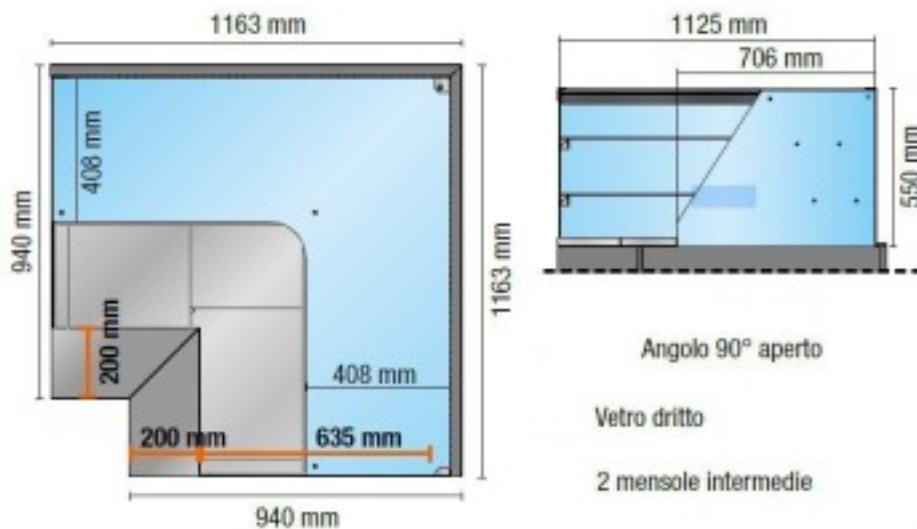

Turska: 113590010242908

**Ventileeritav külmkapp 90° avatud sirge klaasist 2 vaheriuliga remote red +2
+6 °C 116,3x116,3 cm kõrgus 138,4h cm**

Kuvaus

Külmutatud versioon, sirge karastatud klaasiga, 90° nurga all. suletud. Varustatud 2 lahtise kambriga, koos vaheriuliga. vaheriuliga. Sobib kondiitritoodete ja praliinide väljapanekuks. Toote omadused:

- Lehtmetailist külgsaneelid karastatud klaasist külgedega;
- Elektrooniline juhtpaneel;
- LED-valgustusega laelamp;
- 2 karastatud klaasist vaheriulit koos valgustusega;
- Nr. 2 avatud seksiooni koos vaheriuliga;
- PTC-takistiga varustatud kondensaatorialus;