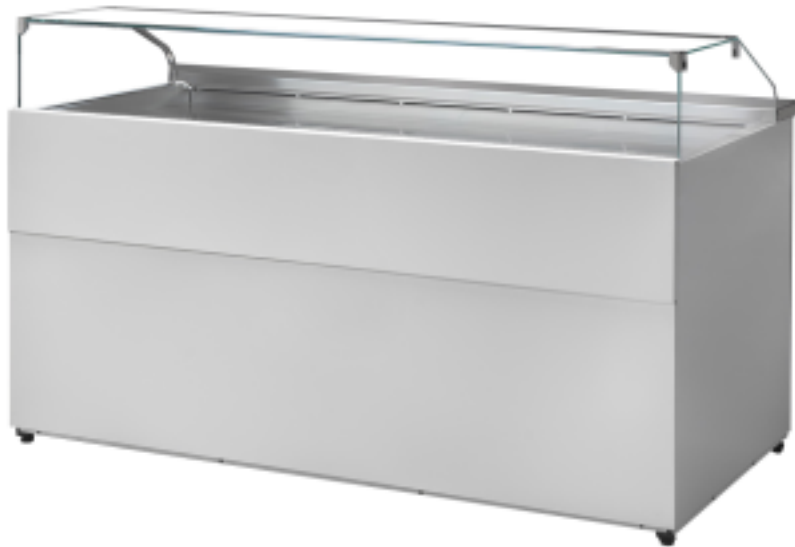

Turska: 113570060242854

**Külmutatud kondiitritoodete müügilett sirged klaasid ventilatsiooniga
kaugjuhtimismootor valge +2 +2 +2 +6 °C 180,2x94x106,4h cm**

Kuvaus

Tugevad küljed:

- Tehnoloogia, disain ja tootmine "Made in Italy";
- Kompaktsed mõõtmed (sügavus ainult 945 mm);
- Sobib ideaalselt igat tüüpi keskkonda;
- Madal energiatarbimine ja väike keskkonnamõju;
- Roostevabast terasest töö- ja väljapanekupind;
- Lihtsalt eemaldatavad roostevabast terasest väljapanekualused, mis tagavad lihtsa puhastamine;
- Lihtsalt eemaldatav ja kohandatav esi- ja külgviimistlus;
- Kuumaõhuklaasist hägustumisvastane süsteem;
- Valge eelvärvitud plekkvann (sobib toiduga kokkupuutumiseks koos kõrge rõhu all süstitud polüuretaanisolatsioon ilma keskkonnaohtliku CFC gaasita). keskkonnale (tihedus 40 kg/m³);
- Võib olla kanaliseeritud;

- Lihtne ja kohene paigaldus.
- Lehtmetailist külgpaneelid karastatud klaasist külgedega;
- Elektrooniline juhtpaneel;
- LED-valgustusega laelamp;
- Nr. 2 avatud kambrit, koos vahepealse riuliga;
- PTC-takistiga varustatud kondensaatorialus.

Mitat

Dimensioni esterne	1802x940x1064 mm
--------------------	------------------

Tietolehti

Alimentazione	Elektriline
Assorbimento elettrico (dotazione standard)	0.020 kW
Classe climatica	3
Frequenza	50 Hz
Gas refrigerante	R452A
Potenza assorbita dall'illuminazione (dotazione standard)	0.016 kW
Potenza frigorifera	0.83 kW
Refrigerazione	ventileeritud
Superficie espositiva	1.12 Mq
Temperatura d'esercizio	+2 +6 °C
Voltaggio	220 V, 240 V