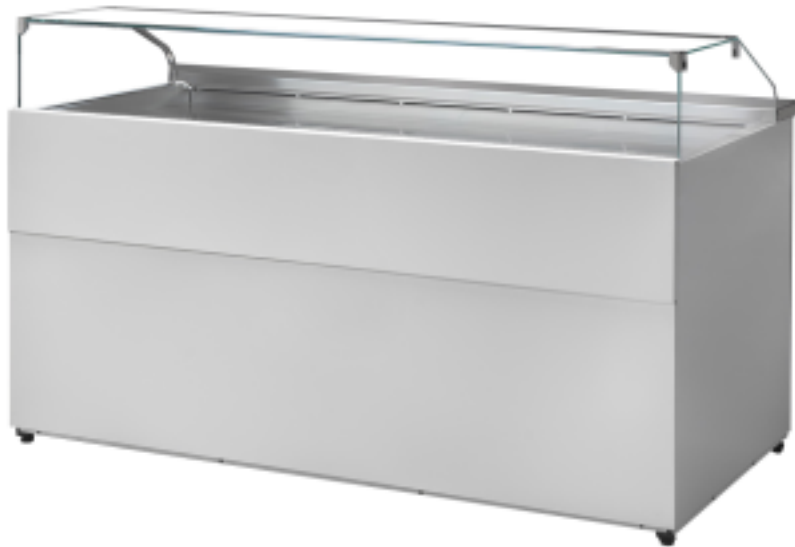

Turska: 113570060242853

**Külmutatud kondiitritoodete müügilett sirged klaasid ventilatsiooniga
kaugjuhtimismootor valge +2 +6 °C 137,7x94x106,4h cm**

Kuvas

Tugevad küljed:

- Tehnoloogia, disain ja tootmine "Made in Italy";
- Kompaktsed mõõtmed (sügavus ainult 945 mm);
- Sobib ideaalselt igat tüüpi keskkonda;
- Madal energiatarbimine ja väike keskkonnamõju;
- Roostevabast terasest töö- ja väljapanekupind;
- Lihtsalt eemaldatavad roostevabast terasest väljapanekualused, mis tagavad lihtsa puhastamine;
- Lihtsalt eemaldatav ja kohandatav esi- ja külgviimistlus;
- Kuumaõhuklaasist hägustumisvastane süsteem;
- Valge eelvärvitud plekkvann (sobib toiduga kokkupuutumiseks koos kõrge rõhu all süstitud polüuretaanisolatsioon ilma keskkonnaohtliku CFC gaasita). keskkonnale (tihedus 40 kg/m³);
- Võib olla kanaliseeritud;

- Lihtne ja kohene paigaldus.
- Lehtmetailist külgpaneelid karastatud klaasist külgedega;
- Elektrooniline juhtpaneel;
- LED-valgustusega laelamp;
- Nr. 2 avatud kambrit, koos vahepealse riuliga;
- PTC-takistiga varustatud kondensaatorialus.

Mitat

Dimensioni esterne	1377x940x1064 mm
--------------------	------------------

Tietolehti

Alimentazione	Elektriline
Assorbimento elettrico (dotazione standard)	0.010 kW
Classe climatica	3
Frequenza	50 Hz
Gas refrigerante	R452A
Potenza assorbita dall'illuminazione (dotazione standard)	0.013 kW
Potenza frigorifera	0.635 kW
Refrigerazione	ventileeritud
Superficie espositiva	0.84 Mq
Temperatura d'esercizio	+2 +6 °C
Voltaggio	220 V, 240 V