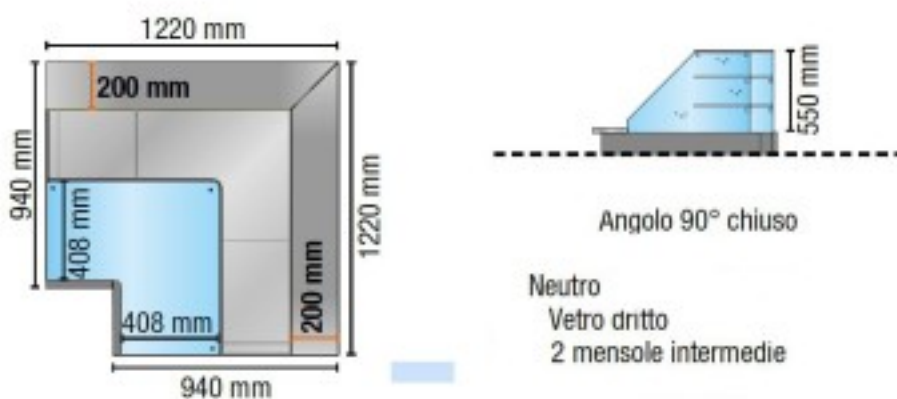

Turska: 113560362911

Neutraalne 90° nurgavitriin suletud sirge klaasiga, 2 sinist 122x122 cm vaheriulit, kõrgus 138,4h cm

Kuvas

Neutraalse versiooniga vitriin, sirge karastatud klaasiga, 90° nurga all. suletud. Varustatud 2 lahtise kambriga, komplektis vaheriuliga. vaheriuliga. Sobib pagari-, rotisserie- ja delikatesside toodete väljapanekuks. Toote omadused:

Tietolehti

Potenza assorbita dall'illuminazione (dotazione standard)	0.02 kW
Superficie espositiva	1.10 Mq