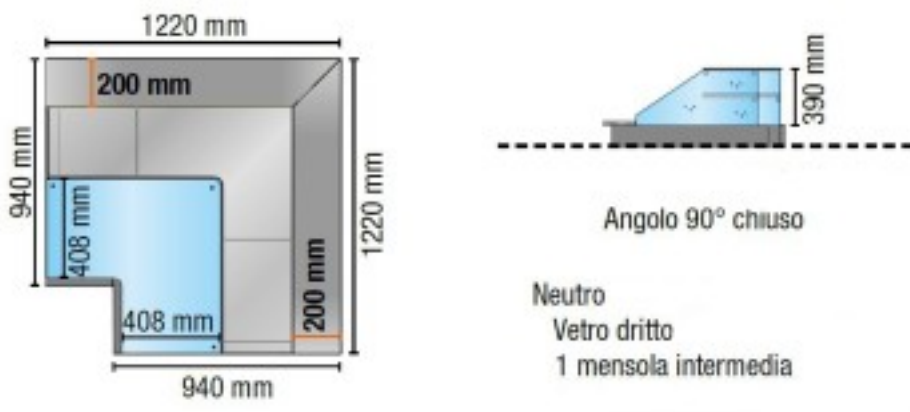

Turska: 113560362910

Neutraalne 90° nurgavitriin suletud sirge klaasist sinise vaheriuliga 122x122 cm kõrgus 122,4h cm

Kuvas

Neutraalse versiooniga vitriin, sirge karastatud klaasiga, 90° nurga all. suletud. Varustatud 2 lahtise kambriga, koos vaheriuliga. vaheriuliga. Sobib pagari-, rotisserie- ja delikatesside toodete väljapanekuks. Toote omadused:

- Lehtmetailist külgraneelid karastatud klaasist küljega;
- Valguslüli;
- LED-valgustusega laevalgustus;
- 1 karastatud klaasist vaheriul koos LED-valgustusega;
- Nr. 2 avatud sektsiooni, koos vahepealse riuliga;

Tietolehti

Potenza assorbita dall'illuminazione (dotazione standard)	0.02 kW
Superficie espositiva	0.92 Mq