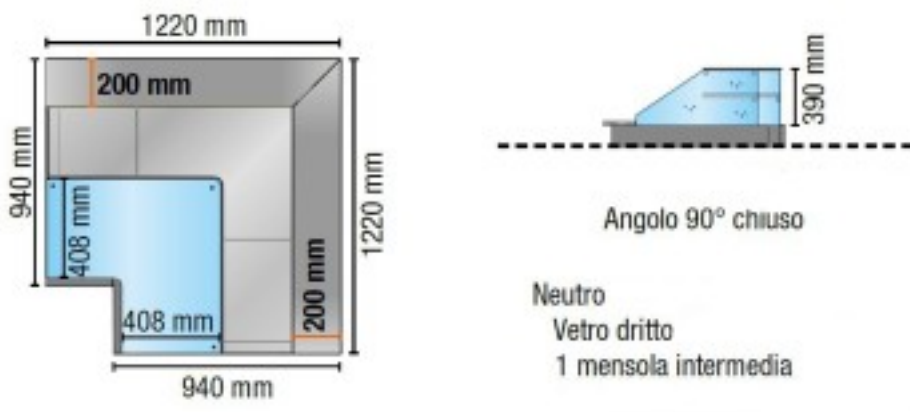

Turska: 113560362910

Neutraalne 90° nurgavitriin suletud sirge klaasist sinise vaheriuliga 122x122 cm kõrgus 122,4h cm

Kuvaus

Neutraalse versiooniga vitriin, sirge karastatud klaasiga, 90° nurga all. suletud. Varustatud 2 lahtise kambriga, koos vaheriuliga. vaheriuliga. Sobib pagari-, rotisserie- ja delikatesside toodete väljapanekuks. Toote omadused:

- Lehtmetailist külgraneelid karastatud klaasist küljega;
- Valguslüüti;
- LED-valgustusega laevalgustus;
- 1 karastatud klaasist vaheriül koos LED-valgustusega;
- Nr. 2 avatud sektsiooni, koos vahepealse riuliga;

Tietolehti

Potenza assorbita dall'illuminazione (dotazione standard)	0.02 kW
Superficie espositiva	0.92 Mq