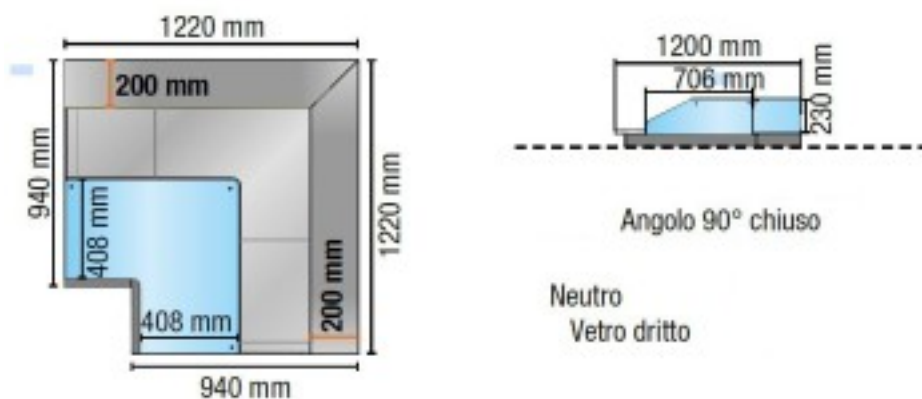

Turska: 113560362909

Neutraalne 90° nurgavitriin suletud sinise sirge klaasiga 122x122 cm kõrgus 106,4h cm

Kuvas

Neutraalse versiooni vitriin, sirge karastatud klaasiga, 90° nurga all. suletud. Varustatud 2 lahtise kambriga, koos vaheriuliga. vaheriuliga. Sobib pagari-, rotisserie- ja delikatesside toodete väljapanekuks. Toote omadused:

- Lehtmetailist külpaneelid karastatud klaasist küljega;
- Valguslüliti;
- LED-valgustusega laevalgustus;
- Nr. 2 avatud sektsiooni, koos vaheriuliga;

Tietolehti

| | |
|--|---------|
| Potenza assorbita dall'illuminazione (dotazione standard) | 0.02 kW |
| Superficie espositiva | 0.74 Mq |