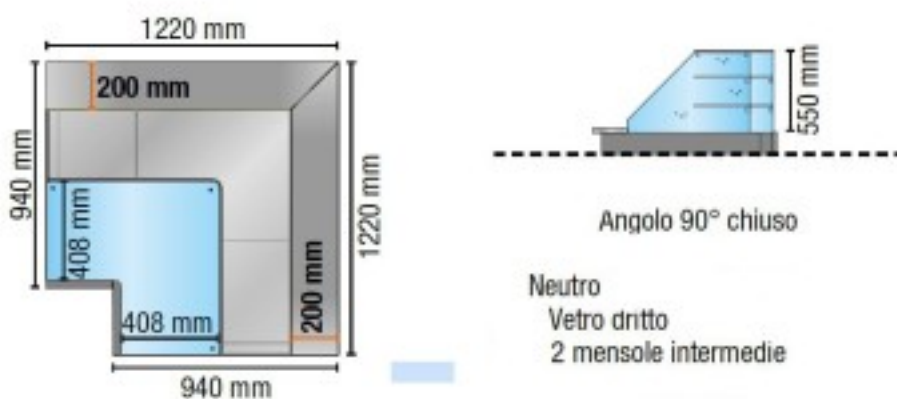

Turska: 113560062911

Neutraalne 90° nurgavitriin suletud sirge klaasist 2 vaheriuliga valge 122x122 cm kõrgus 138,4h cm

Kuvas

Neutraalse versiooniga vitriin, sirge karastatud klaasiga, 90° nurga all. suletud. Varustatud 2 lahtise kambriga, komplektis vaheriuliga. vaheriuliga. Sobib pagari-, rotisserie- ja delikatesside toodete väljapanekuks. Toote omadused:

- Lehtmetailist külgsoneelid karastatud klaasist küljega;
- Valguslüliti;
- LED-valgustusega laelamp;
- 2 karastatud klaasist vaheriulit koos LED-valgustusega;
- Nr. 2 avatud sektsiooni, komplektis vaheriuliga;

Tietolehti

Potenza assorbita dall'illuminazione (dotazione standard)	0.02 kW
Superficie espositiva	1.10 Mq