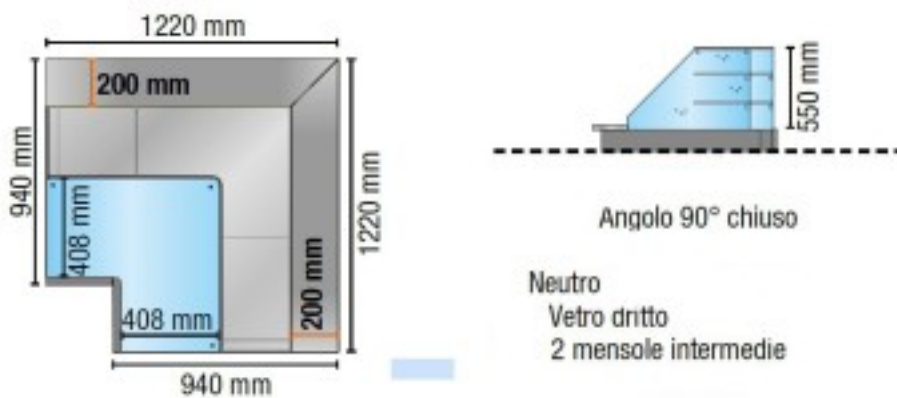

Turska: 113560062911

Neutraalne 90° nurgavitriin suletud sirge klaasist 2 vaheriuliga valge 122x122 cm kõrgus 138,4h cm

Kuvas

Neutraalse versiooniga vitriin, sirge karastatud klaasiga, 90° nurga all. suletud. Varustatud 2 lahtise kambriga, komplektis vaheriuliga. vaheriuliga. Sobib pagari-, rotisserie- ja delikatesside toodete väljapanekuks. Toote omadused:

- Lehtmetailist külgpaneelid karastatud klaasist küljega;
- Valguslüli;
- LED-valgustusega laelamp;
- 2 karastatud klaasist vaheriulit koos LED-valgustusega;
- Nr. 2 avatud sektsiooni, komplektis vaheriuliga;

Tietolehti

Potenza assorbita dall'illuminazione (dotazione standard)	0.02 kW
Superficie espositiva	1.10 Mq