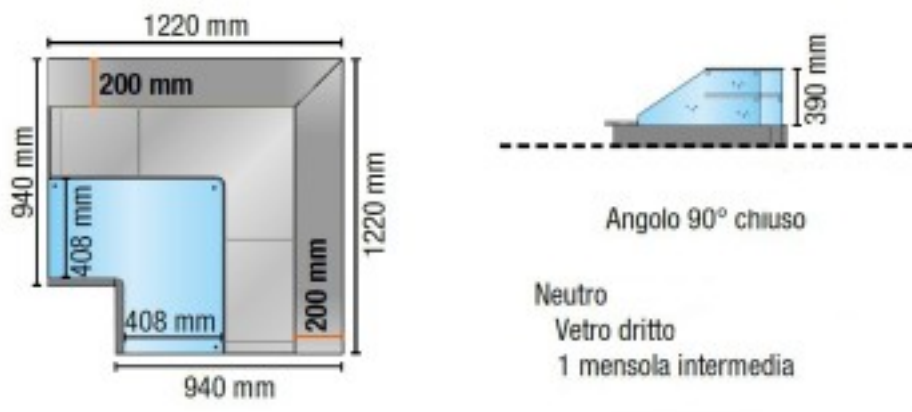

Turska: 113560062910

Neutraalne 90° nurgavitriin suletud sirge klaasist vaheriuliga valge 122x122 cm kõrgus 122,4h cm

Kuvas

Neutraalse versiooniga vitriin, sirge karastatud klaasiga, 90° nurga all. suletud. Varustatud 2 lahtise kambriga, koos vaheriuliga. vaheriuliga. Sobib pagari-, rotisserie- ja delikatesside toodete väljapanekuks. Toote omadused:

- Lehtmetailist külgsoneelid karastatud klaasist küljega;
- Valguslüliti;
- LED-valgustusega laevalgustus;
- 1 karastatud klaasist vaheriul koos LED-valgustusega;
- Nr. 2 avatud sektsiooni, koos vahepealse riuliga;

Tietolehti

Potenza assorbita dall'illuminazione (dotazione standard)	0.02 kW
Superficie espositiva	0.92 Mq