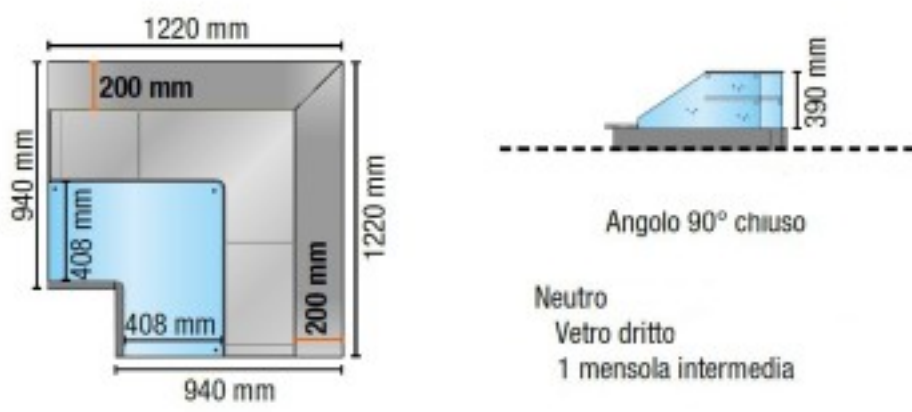

Turska: 113560062910

Neutraalne 90° nurgavitriin suletud sirge klaasist vaheriuliga valge 122x122 cm kõrgus 122,4h cm

Kuvas

Neutraalse versiooniga vitriin, sirge karastatud klaasiga, 90° nurga all. suletud. Varustatud 2 lahtise kambriga, koos vaheriuliga. vaheriuliga. Sobib pagari-, rotisserie- ja delikatesside toodete väljapanekuks. Toote omadused:

- Lehtmetailist külgraneelid karastatud klaasist küljega;
- Valguslüli;
- LED-valgustusega laevalgustus;
- 1 karastatud klaasist vaheriul koos LED-valgustusega;
- Nr. 2 avatud sektsiooni, koos vahepealse riuliga;

Tietolehti

Potenza assorbita dall'illuminazione (dotazione standard)	0.02 kW
Superficie espositiva	0.92 Mq