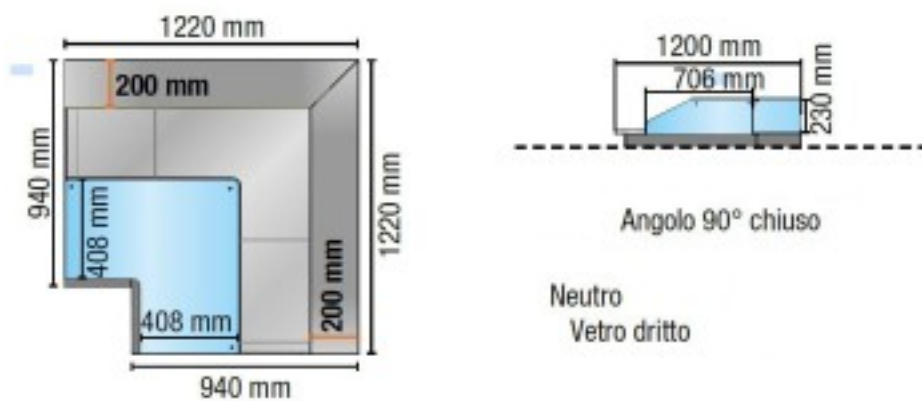

Turska: 113560062909

**Neutraalne 90° nurgavitriin suletud sirge valge klaas 122x122 cm kõrgus
106,4h cm**

Kuvas

Neutraalse versiooni vitriin, sirge karastatud klaasiga, 90° nurga all. suletud. Varustatud 2 lahtise kambriga, koos vaheriuliga. vaheriuliga. Sobib pagari-, rotisserie- ja delikatesside toodete väljapanekuks. Toote omadused:

- Lehtmetailist külgpaneelid karastatud klaasist küljega;
- Valguslüüti;
- LED-valgustusega laevalgustus;
- Nr. 2 avatud sektsiooni, koos vaheriuliga;

Tietolehti

Potenza assorbita dall'illuminazione (dotazione standard)	0.02 kW
Superficie espositiva	0.74 Mq