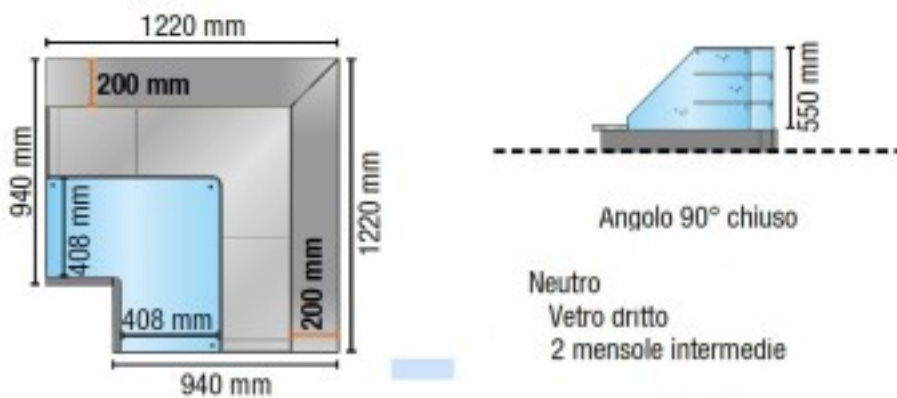

Turska: 113560022911

Neutraalne 90° nurgavitriin suletud sirge klaasist 2 vaheriuliga must 122x122 cm kõrgus 138,4h cm

Kuvas

Neutraalse versiooniga vitriin, sirge karastatud klaasiga, 90° nurga all. suletud. Varustatud 2 lahtise kambriga, komplektis vaheriuliga. vaheriuliga. Sobib pagari-, rotisserie- ja delikatesside toodete väljapanekuks. Toote omadused:

- Lehtmetailist külgsoneelid karastatud klaasist küljega;
- Valguslüliti;
- LED-valgustusega laelamp;
- 2 karastatud klaasist vaheriulit koos LED-valgustusega;
- Nr. 2 avatud sektsiooni, komplektis vaheriuliga;

Tietolehti

Potenza assorbita dall'illuminazione (dotazione standard)	0.02 kW
Superficie espositiva	1.10 Mq