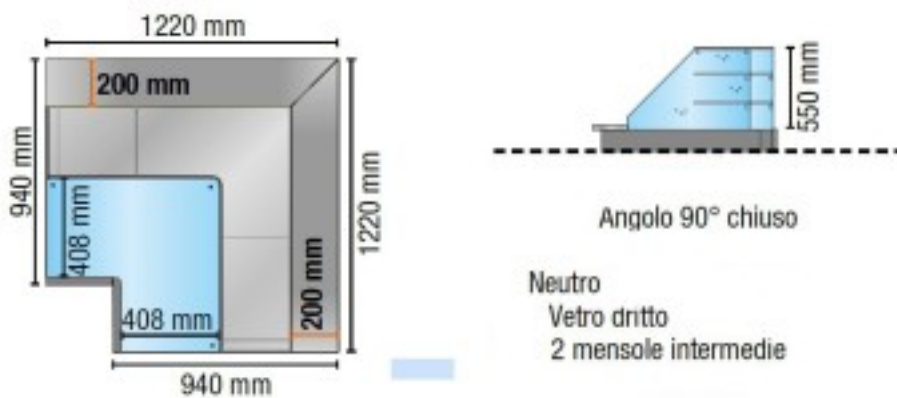

Turska: 113560022911

Neutraalne 90° nurgavitriin suletud sirge klaasist 2 vaheriuliga must 122x122 cm kõrgus 138,4h cm

Kuvas

Neutraalse versiooniga vitriin, sirge karastatud klaasiga, 90° nurga all. suletud. Varustatud 2 lahtise kambriga, komplektis vaheriuliga. vaheriuliga. Sobib pagari-, rotisserie- ja delikatesside toodete väljapanekuks. Toote omadused:

- Lehtmetailist külgpaneelid karastatud klaasist küljega;
- Valguslüli;
- LED-valgustusega laelamp;
- 2 karastatud klaasist vaheriulit koos LED-valgustusega;
- Nr. 2 avatud sektsiooni, komplektis vaheriuliga;

Tietolehti

Potenza assorbita dall'illuminazione (dotazione standard)	0.02 kW
Superficie espositiva	1.10 Mq