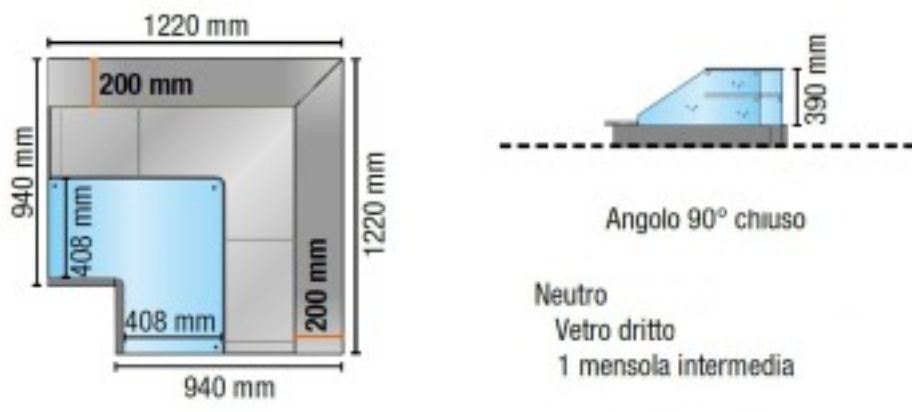

Turska: 113560022910

Neutraalne 90° nurgavitriin suletud sirge klaasist vahepealse riuliga must 122x122 cm kõrgus 122,4h cm

Kuvas

Neutraalse versiooniga vitriin, sirge karastatud klaasiga, 90° nurga all. suletud. Varustatud 2 lahtise kambriga, koos vaheriuliga. vaheriuliga. Sobib pagari-, rotisserie- ja delikatesside toodete väljapanekuks. Toote omadused:

- Lehtmetailist külgsoneelid karastatud klaasist küljega;
- Valguslüliti;
- LED-valgustusega laevalgustus;
- 1 karastatud klaasist vaheriul koos LED-valgustusega;
- Nr. 2 avatud sektsiooni, koos vahepealse riuliga;

Tietolehti

Potenza assorbita dall'illuminazione (dotazione standard)	0.02 kW
Superficie espositiva	0.92 Mq