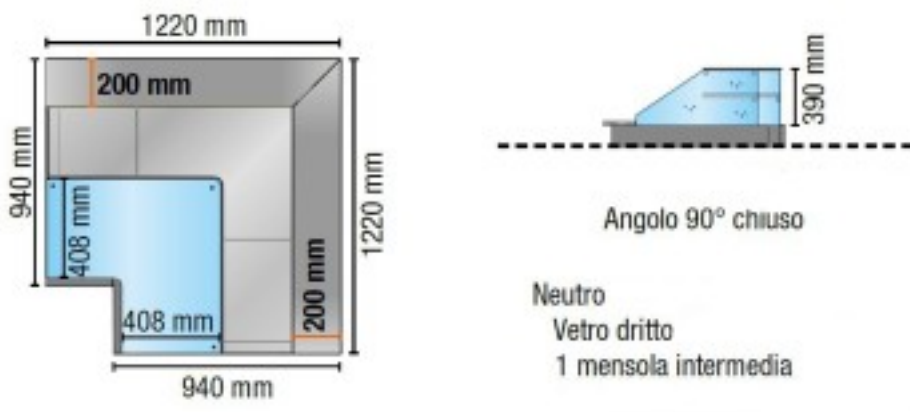

Turska: 113560022910

**Neutraalne 90° nurgavitriin suletud sirge klaasist vahepealse riuliga must 122x122 cm kõrgus 122,4h cm**

## Kuvas

Neutraalse versiooniga vitriin, sirge karastatud klaasiga, 90° nurga all. suletud. Varustatud 2 lahtise kambriga, koos vaheriuliga. vaheriuliga. Sobib pagari-, rotisserie- ja delikatesside toodete väljapanekuks. Toote omadused:

## Tietolehti

Potenza assorbita dall'illuminazione (dotazione standard)	0.02 kW
Superficie espositiva	0.92 Mq