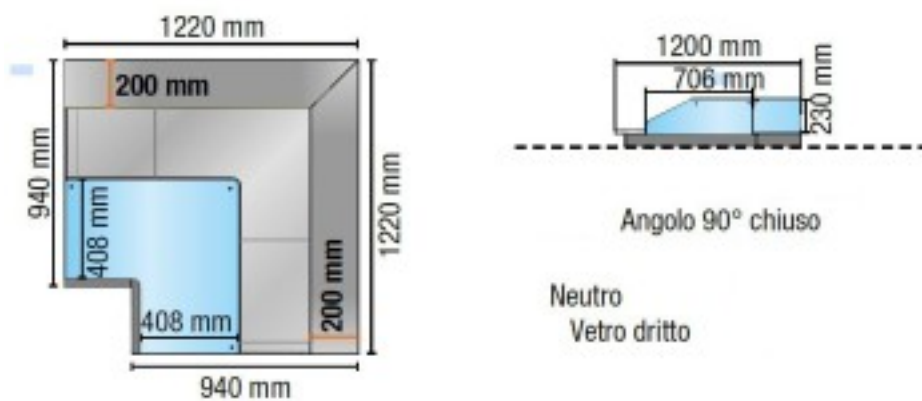

Turska: 113560022909

Neutraalne 90° nurgavitriin suletud sirge musta klaasiga 122x122 cm kõrgus 106,4h cm

Kuvas

Neutraalse versiooni vitriin, sirge karastatud klaasiga, 90° nurga all. suletud. Varustatud 2 lahtise kambriga, koos vaheriuliga. vaheriuliga. Sobib pagari-, rotisserie- ja delikatesside toodete väljapanekuks. Toote omadused:

- Lehtmetailist külgsoneelid karastatud klaasist küljega;
- Valguslüliti;
- LED-valgustusega laevalgustus;
- Nr. 2 avatud sektsiooni, koos vaheriuliga;

Tietolehti

Potenza assorbita dall'illuminazione (dotazione standard)	0.02 kW
Superficie espositiva	0.74 Mq