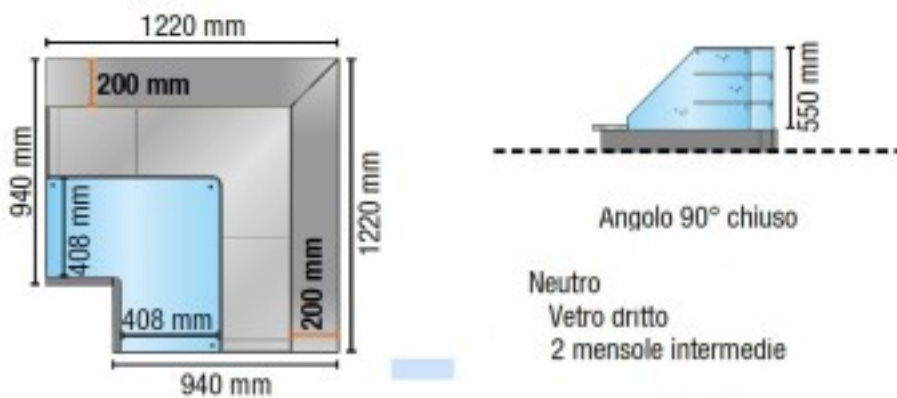

Turska: 113560012911

Neutraalne 90° nurgavitriin suletud sirge klaasist 2 vaheriuliga punane
122x122 cm kõrgus 138,4h cm

Kuvas

Neutraalse versiooniga vitriin, sirge karastatud klaasiga, 90° nurga all. suletud. Varustatud 2 lahtise kambriga, komplektis vaheriuliga. vaheriuliga. Sobib pagari-, rotisserie- ja delikatesside toodete väljapanekuks. Toote omadused:

- Lehtmetailist külgspaneelid karastatud klaasist küljega;
- Valguslüli;
- LED-valgustusega laelamp;
- 2 karastatud klaasist vaheriulit koos LED-valgustusega;
- Nr. 2 avatud sektsiooni, komplektis vaheriuliga;

Tietolehti

Potenza assorbita dall'illuminazione (dotazione standard)	0.02 kW
Superficie espositiva	1.10 Mq