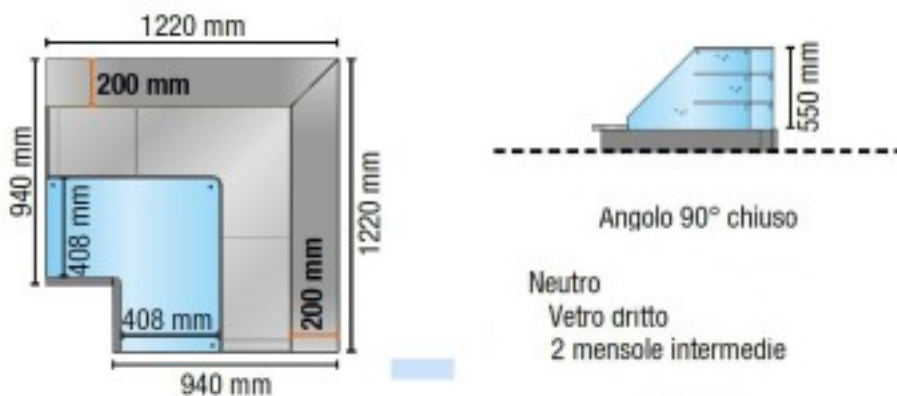

Turska: 113560012911

Neutraalne 90° nurgavitriin suletud sirge klaasist 2 vaheriuliga punane
122x122 cm kõrgus 138,4h cm

Kuvas

Neutraalse versiooniga vitriin, sirge karastatud klaasiga, 90° nurga all. suletud. Varustatud 2 lahtise kambriga, komplektis vaheriuliga. vaheriuliga. Sobib pagari-, rotisserie- ja delikatesside toodete väljapanekuks. Toote omadused:

- Lehtmetailist külgpaneelid karastatud klaasist küljega;
- Valguslüüti;
- LED-valgustusega laelamp;
- 2 karastatud klaasist vaheriulit koos LED-valgustusega;
- Nr. 2 avatud sektsiooni, komplektis vaheriuliga;

Tietolehti

Potenza assorbita dall'illuminazione (dotazione standard)	0.02 kW
Superficie espositiva	1.10 Mq