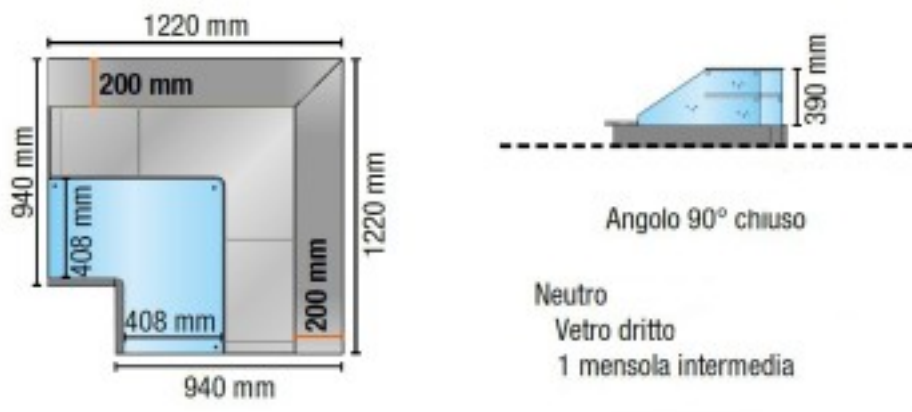

Turska: 113560012910

**Neutraalne 90° nurgavitriin suletud sirge klaasist vahepealse riuliga punane**  
122x122 cm kõrgus 122,4h cm

## Kuvas

Neutraalse versiooniga vitriin, sirge karastatud klaasiga, 90° nurga all. suletud. Varustatud 2 lahtise kambriga, koos vaheriuliga. vaheriuliga. Sobib pagari-, rotisserie- ja delikatesside toodete väljapanekuks. Toote omadused:

**Tietolehti**

Potenza assorbita dall'illuminazione (dotazione standard)	0.02 kW
Superficie espositiva	0.92 Mq