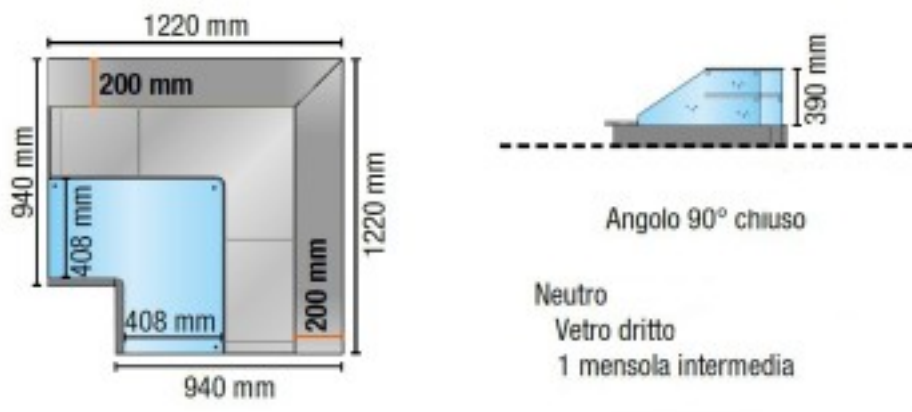

Turska: 113560012910

Neutraalne 90° nurgavitriin suletud sirge klaasist vahepealse riuliga punane
122x122 cm kõrgus 122,4h cm

Kuvas

Neutraalse versiooniga vitriin, sirge karastatud klaasiga, 90° nurga all. suletud. Varustatud 2 lahtise kambriga, koos vaheriuliga. vaheriuliga. Sobib pagari-, rotisserie- ja delikatesside toodete väljapanekuks. Toote omadused:

- Lehtmetailist külgsoneelid karastatud klaasist küljega;
- Valguslüliti;
- LED-valgustusega laevalgustus;
- 1 karastatud klaasist vaheriul koos LED-valgustusega;
- Nr. 2 avatud sektsiooni, koos vahepealse riuliga;

Tietolehti

Potenza assorbita dall'illuminazione (dotazione standard)	0.02 kW
Superficie espositiva	0.92 Mq