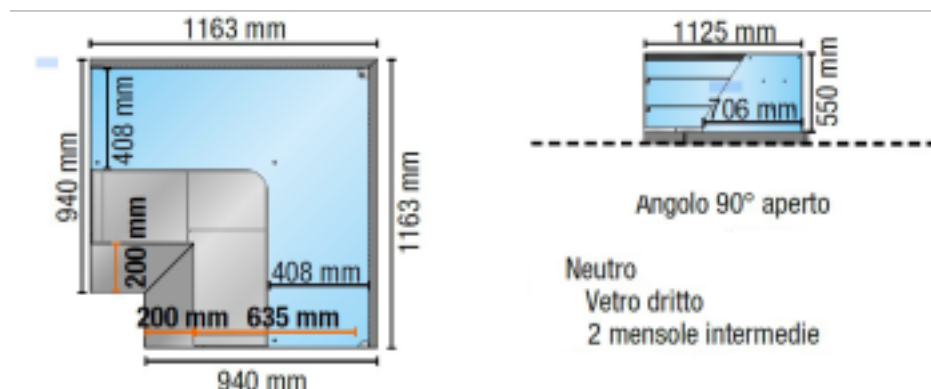

Turska: 113550362908

Neutraalne 90° nurgavitriin avatud sirge klaasist 2 sinise vaheriuliga
116,3x116,3 cm kõrgus 138,4h cm

Kuvas

Neutraalse versiooniga vitriin, sirge karastatud klaasiga, 90° nurga all avatud. Varustatud 2 lahtise kambriga, koos vaheriuliga. vaheriuliga. Sobib pagari-, rotisserie- ja delikatesside toodete väljapanekuks. Toote omadused:

- Lehtmetailist külgpaneelid karastatud klaasist küljega;
- Valguslülit;
- LED-valgustusega laelamp;
- 2 karastatud klaasist vaheriulit koos LED-valgustusega;
- Nr. 2 avatud sektsiooni, komplektis vaheriuliga;

Tietolehti

Potenza assorbita dall'illuminazione (dotazione standard)	0.02 kW
Superficie espositiva	2.21 Mq