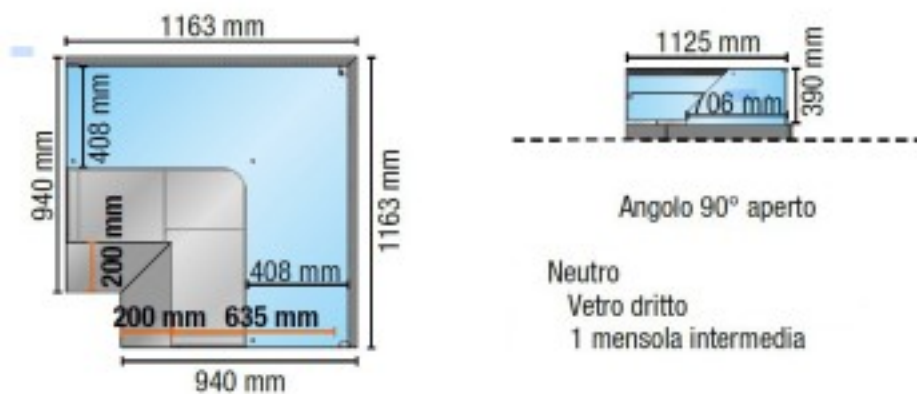

Turska: 113550362907

**Neutraalne 90° nurgavitriin avatud sirge klaasist sinise vaheriuliga  
116,3x116,3 cm kõrgus 122,4h cm**

## Kuvas

Neutraalse versiooniga vitriin, sirge karastatud klaasiga, 90° nurga all avatud. Varustatud 2 lahtise kambriga, koos vaheriuliga. vaheriuliga. Sobib pagari-, rotisserie- ja delikatesside toodete väljapanekuks. Toote omadused:

**Tietolehti**

Potenza assorbita dall'illuminazione (dotazione standard)	0.02 kW
Superficie espositiva	1.67 Mq