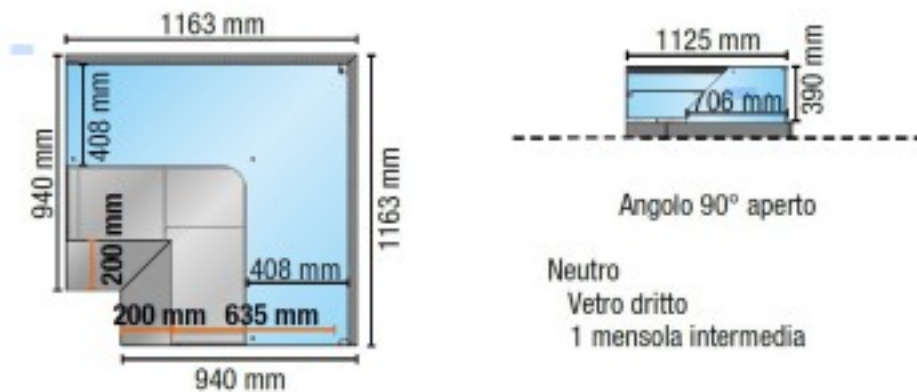

Turska: 113550362907

**Neutraalne 90° nurgavitriin avatud sirge klaasist sinise vaheriuliga
116,3x116,3 cm kõrgus 122,4h cm**

Kuvaus

Neutraalse versiooniga vitriin, sirge karastatud klaasiga, 90° nurga all. avatud. Varustatud 2 lahtise kambriga, koos vaheriuliga. vaheriuliga. Sobib pagari-, rotisserie- ja delikatesside toodete väljapanekuks. Toote omadused:

- Lehtmetailist külgsoneelid karastatud klaasist küljega;
- Valguslüliti;
- LED-valgustusega laevalgustus;
- 1 karastatud klaasist vaheriul koos LED-valgustusega;
- Nr. 2 avatud sektsiooni, koos vahepealse riuliga;

Tietolehti

Potenza assorbita dall'illuminazione (dotazione standard)	0.02 kW
Superficie espositiva	1.67 Mq