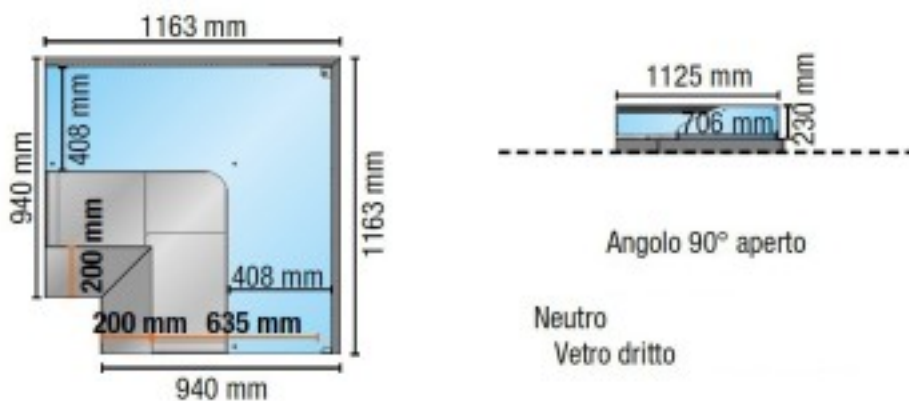

Turska: 113550362906

**Neutraalne 90° nurgavahetus avatud sirge sinisest klaasist 116,3x116,3 cm
kõrgus 106,4h cm**

Kuvas

Neutraalse versiooni vitriin, sirge karastatud klaasiga, 90° nurga all. avatud. Varustatud 2 lahtise kambriga, koos vaheriuliga. vaheriuliga. Sobib pagari-, rotisserie- ja delikatesside toodete väljapanekuks. Toote omadused:

- Lehtmetailist külgsoneelid karastatud klaasist küljega;
- Valguslüliti;
- LED-valgustusega laevalgustus;
- Nr. 2 avatud sektsiooni, koos vaheriuliga;

Tietolehti

Potenza assorbita dall'illuminazione (dotazione standard)	0.02 kW
Superficie espositiva	0.85 Mq