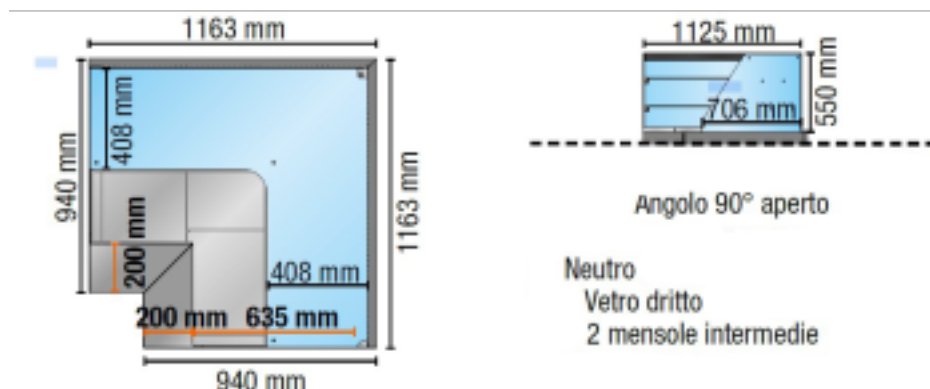

Turska: 113550062908

**Neutraalne 90° nurgavitriin avatud sirge klaasist 2 vaheriuliga valge 116,3x116,3 cm kõrgus 138,4h cm**

## Kuvas

Neutraalse versiooniga vitriin, sirge karastatud klaasiga, 90° nurga all. avatud. Varustatud 2 lahtise kambriga, koos vaheriuliga. vaheriuliga. Sobib pagari-, rotisserie- ja delikatesside toodete väljapanekuks. Toote omadused:

## Tietolehti

Potenza assorbita dall'illuminazione (dotazione standard)	0.02 kW
Superficie espositiva	2.21 Mq