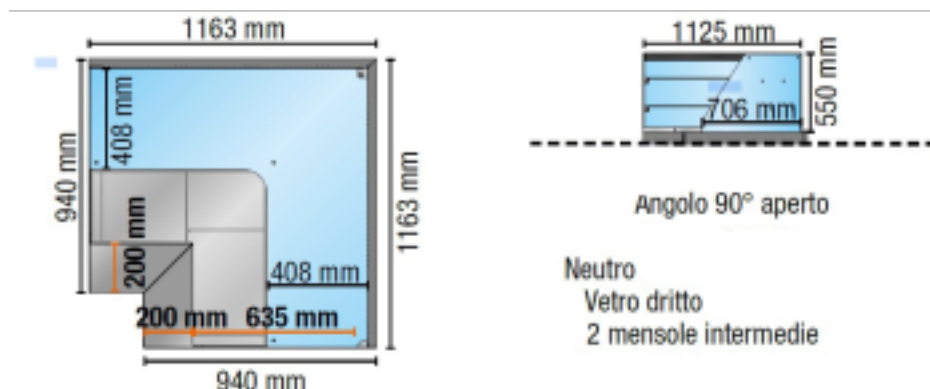

Turska: 113550062908

**Neutraalne 90° nurgavitriin avatud sirge klaasist 2 vaheriuliga valge 116,3x116,3 cm kõrgus 138,4h cm**

## Kuvas

Neutraalse versiooniga vitriin, sirge karastatud klaasiga, 90° nurga all avatud. Varustatud 2 lahtise kambriga, koos vaheriuliga. vaheriuliga. Sobib pagari-, rotisserie- ja delikatesside toodete väljapanekuks. Toote omadused:

## Tietolehti

Potenza assorbita dall'illuminazione (dotazione standard)	0.02 kW
Superficie espositiva	2.21 Mq