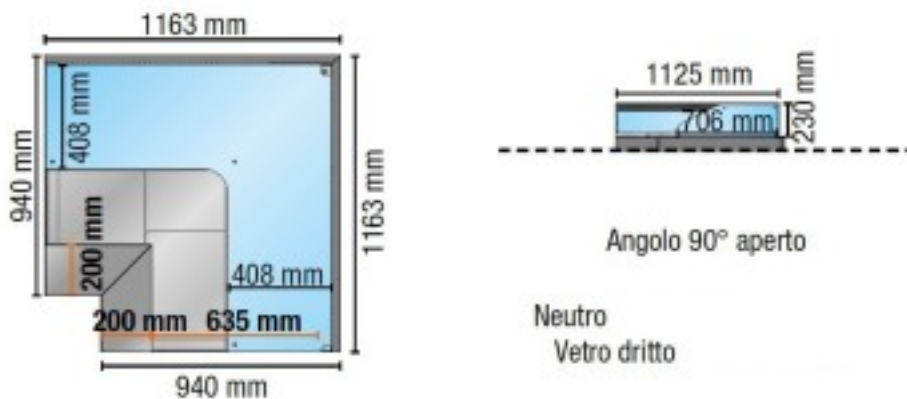

Turska: 113550062906

**Neutraalne 90° nurgavahetus avatud sirge valge klaas 116,3x116,3 cm  
kõrgus 106,4h cm**

## Kuvas

Neutraalse versiooni vitriin, sirge karastatud klaasiga, 90° nurga all avatud. Varustatud 2 lahtise kambriga, koos vaheriuliga. vaheriuliga. Sobib pagari-, rotisserie- ja delikatesside toodete väljapanekuks. Toote omadused:

## Tietolehti

Potenza assorbita dall'illuminazione (dotazione standard)	0.02 kW
Superficie espositiva	0.85 Mq