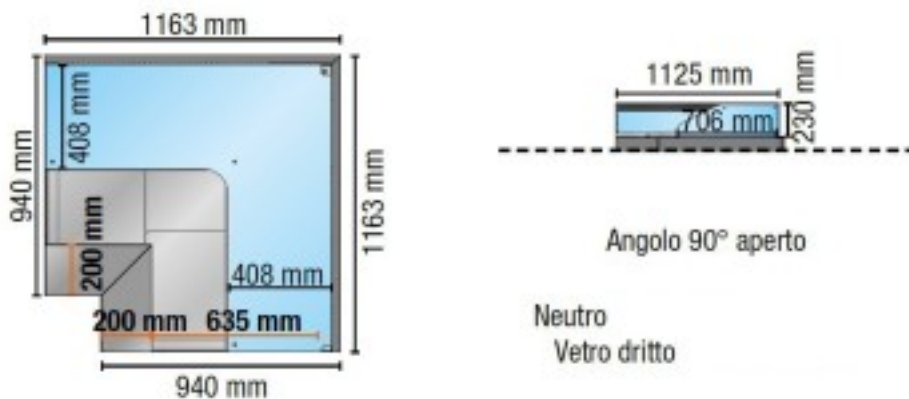

Turska: 113550062906

**Neutraalne 90° nurgavahetus avatud sirge valge klaas 116,3x116,3 cm
kõrgus 106,4h cm**

Kuvas

Neutraalse versiooni vitriin, sirge karastatud klaasiga, 90° nurga all avatud. Varustatud 2 lahtise kambriga, koos vaheriuliga. vaheriuliga. Sobib pagari-, rotisserie- ja delikatesside toodete väljapanekuks. Toote omadused:

- Lehtmetailist külgsoneelid karastatud klaasist küljega;
- Valguslüliti;
- LED-valgustusega laevalgustus;
- Nr. 2 avatud sektsiooni, koos vaheriuliga;

Tietolehti

Potenza assorbita dall'illuminazione (dotazione standard)	0.02 kW
Superficie espositiva	0.85 Mq