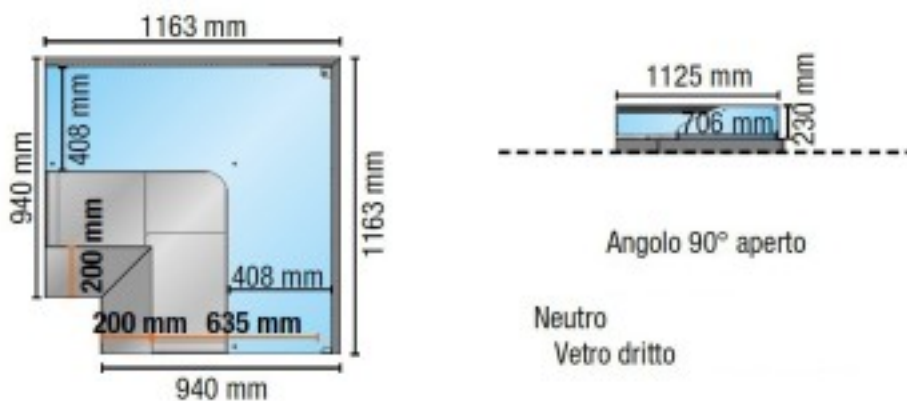

Turska: 113550022906

**Neutraalne 90° nurgakülg avatud sirge musta klaasiga 116,3x116,3 cm
kõrgus 106,4h cm**

Kuvas

Neutraalse versiooni vitriin, sirge karastatud klaasiga, 90° nurga all avatud. Varustatud 2 lahtise kambriga, koos vaheriuliga. vaheriuliga. Sobib pagari-, rotisserie- ja delikatesside toodete väljapanekuks. Toote omadused:

- Lehtmetailist külgsoneelid karastatud klaasist küljega;
- Valguslüliti;
- LED-valgustusega laevalgustus;
- Nr. 2 avatud sektsiooni, koos vaheriuliga;

Tietolehti

| | |
|---|---------|
| Potenza assorbita dall'illuminazione (dotazione standard) | 0.02 kW |
| Superficie espositiva | 0.85 Mq |