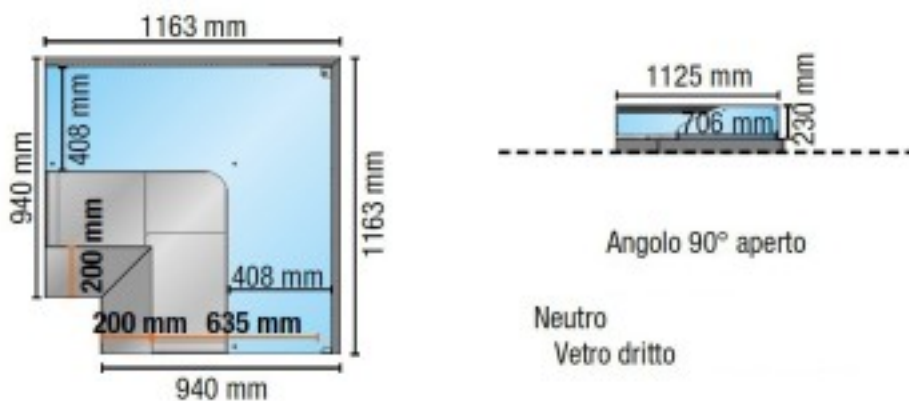

Turska: 113550022906

**Neutraalne 90° nurgakülg avatud sirge musta klaasiga 116,3x116,3 cm  
kõrgus 106,4h cm**

## Kuvas

Neutraalse versiooni vitriin, sirge karastatud klaasiga, 90° nurga all avatud. Varustatud 2 lahtise kambriga, koos vaheriuliga. Sobilik pagari-, rotisserie- ja delikatesside toodete väljapanekuks. Toote omadused:

## Tietolehti

Potenza assorbita dall'illuminazione (dotazione standard)	0.02 kW
Superficie espositiva	0.85 Mq