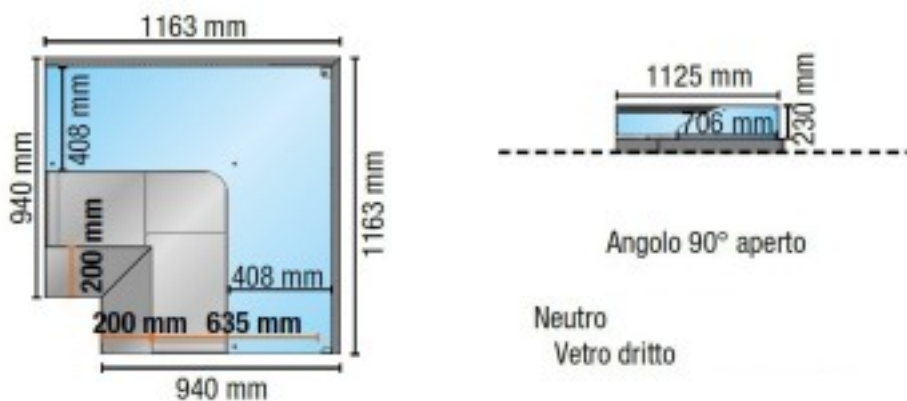

Turska: 113550012906

**Neutraalne 90° nurgavahetus avatud sirge punase klaasiga 116,3x116,3 cm  
kõrgus 106,4h cm**

## Kuvas

Neutraalse versiooni vitriin, sirge karastatud klaasiga, 90° nurga all. avatud. Varustatud 2 lahtise kambriga, koos vaheriuliga. vaheriuliga. Sobib pagari-, rotisserie- ja delikatesside toodete väljapanekuks. Toote omadused:

## Tietolehti

Potenza assorbita dall'illuminazione (dotazione standard)	0.02 kW
Superficie espositiva	0.85 Mq