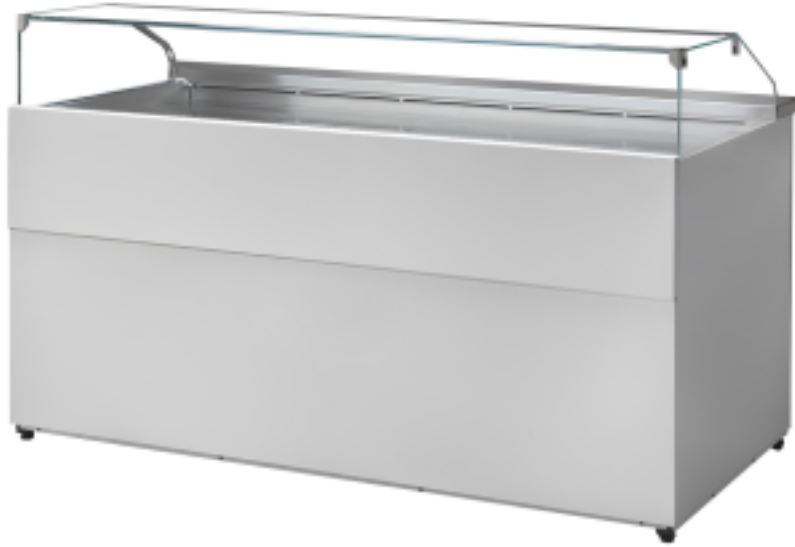

Turska: 113540062853

Neutraalne letter leiva väljapanekuks sirge valge klaas 137,7x94x106,4h cm

Kuvaus

Tugevad küljed:

- Tehnoloogia, disain ja "Made in Italy" tootmine;
- Kompaktsed mõõtmed (sügavus ainult 945 mm);
- Sobib ideaalselt igat tüüpi keskkonda;
- Madal energiatarbimine ja väike keskkonnamõju;
- Roostevabast terasest töö- ja väljapanekupind;
- Lihtsalt eemaldatavad roostevabast terasest väljapanekualused, mis tagavad lihtsa puhastamine;
- Lihtsalt eemaldatavad ja kohandatavad esi- ja külgpaneelid;
- Lihtne ja kohene paigaldus.
- Lehtmetailist külgviimistlus karastatud klaasist küljega;
- Valgustuse sisselülitamise nupp;
- LED-valgustusega laevalgustus;
- Nr. 2 avatud kambrit, koos vaheriuliga.

Mitat

Dimensioni esterne	1377x940x1064 mm
--------------------	------------------

Tietolehti

Potenza assorbita dall'illuminazione (dotazione standard)	0.013 kW
Superficie espositiva	0.84 Mq