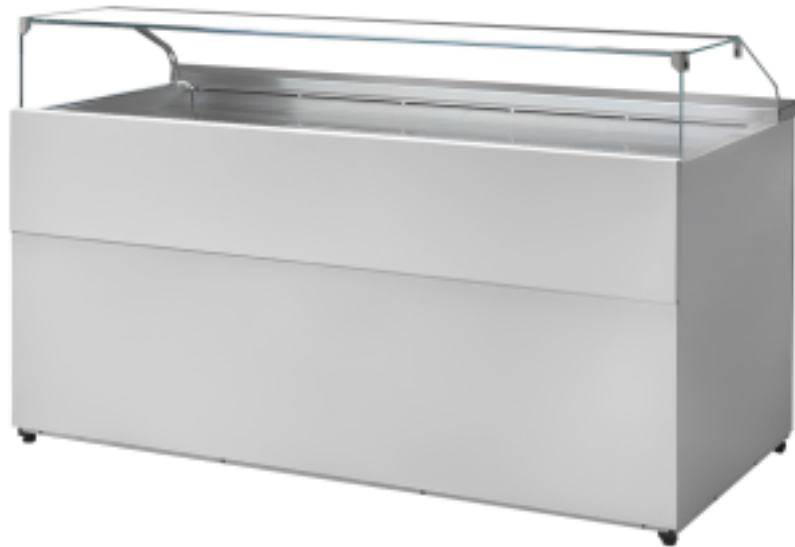

Turska: 112630060242853

**Külmutatud kondiitritoodete müügilett sirged klaaspaneelid ventileeritavad
valge +2 +6 °C 137,7x94x106,4h cm**

Kuvaus

Tugevad küljed:

- Tehnoloogia, disain ja tootmine "Made in Italy";
- Kompaktsed mõõtmed (sügavus ainult 945 mm);
- Sobib ideaalselt igat tüüpi keskkonda;
- Madal energiatarbimine ja väike keskkonnamõju;
- Roostevabast terasest töö- ja väljapanekupind;
- Lihtsalt eemaldatavad roostevabast terasest väljapanekualused, mis tagavad lihtsa puhastamine;
- Lihtsalt eemaldatav ja kohandatav esi- ja külgviimistlus;
- Kuumaõhuklaasist hägustumisvastane süsteem;
- Valge eelvärvitud plekkvann (sobib toiduga kokkupuutumiseks koos kõrge rõhu all süstitud polüuretaanisolatsioon ilma keskkonnaohtliku CFC gaasita). keskkonnale (tihedus 40 kg/m³);
- Võib olla kanaliseeritud;

- Lihtne ja kohene paigaldus.
- Lehtmetailist külgpaneelid karastatud klaasist külgedega;
- Elektrooniline juhtpaneel;
- LED-valgustusega laelamp;
- Nr. 2 avatud kambrit, koos vahepealse riuliga;
- PTC-takistiga varustatud kondensaatorialus.

Mitat

Dimensioni esterne	1377x940x1064 mm
--------------------	------------------

Tietolehti

Alimentazione	Elektriline
Assorbimento a regime (dotazione standard)	0.41 kW
Assorbimento all'avviamento (dotazione standard)	0.44 kW
Classe climatica	3
Frequenza	50 Hz
Gas refrigerante	R452A
Potenza assorbita dall'illuminazione (dotazione standard)	0.013 kW
Refrigerazione	ventileeritud
Superficie espositiva	0.84 Mq
Temperatura d'esercizio	+2 +6 °C
Voltaggio	220 V, 240 V