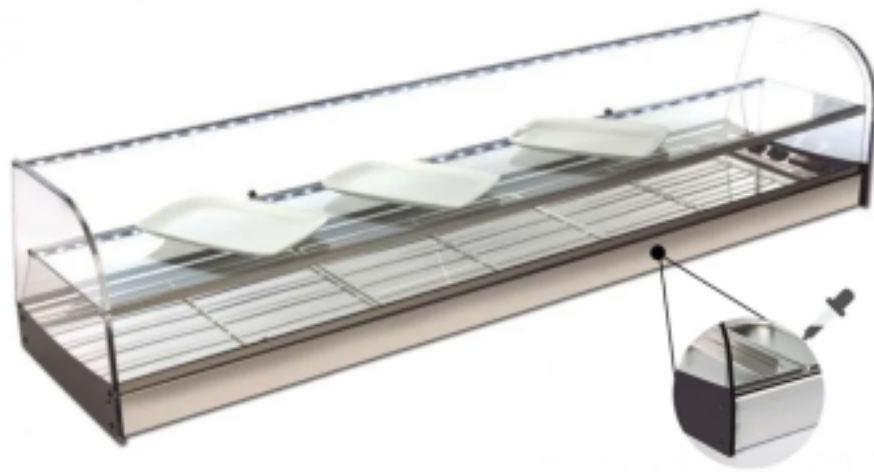

Turska: 99220070061841

**3016x380x325h mm counter-top külmutusvitriin valge, sirge klaaspinnaga, klappustega ukсед, sileda pealispinnaga ja kaugjuhtimismootoriga koos**

## Kuvaus

Tugevad küljed:

- Täielikult roostevabast terasest AISI-304.
- Kondensaatoriga täielikult kaitstud ja ühendatud vitriiniga 2,0 meetri pikkuse toru kaudu koos R-290 gaasilaenguga.
- Kahe LED-valgustus.
- Metakrüülist kokkupandavad ukсед kuni keskmise riulini.

## Mitat

Dimensioni esterne	3016x380x325 mm
--------------------	-----------------