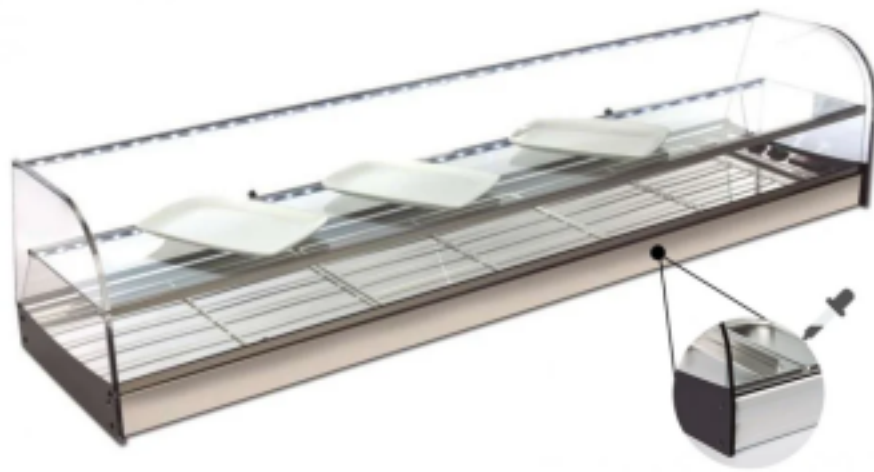

Turska: 99220070061841

3016x380x325h mm counter-top külmutusvitriin valge, sirge klaaspinnaga, klappustega ukсед, sileda pealispinnaga ja kaugjuhtimismootoriga koos

Kuvaus

Tugevad küljed:

- Täielikult roostevabast terasest AISI-304.
- Kondensaatoriga täielikult kaitstud ja ühendatud vitriiniga 2,0 meetri pikkuse toru kaudu koos R-290 gaasilaenguga.
- Kahe LED-valgustus.
- Metakrüülist kokkupandavad ukсед kuni keskmise riulini.

Mitat

Dimensioni esterne	3016x380x325 mm
--------------------	-----------------

Tietolehti

Alimentazione	Elektriline
Colore	valge
Frequenza	50 Hz
Gas refrigerante	R290
Potenza Elettrica	0,209 kW
Temperatura d'esercizio	+1 +5 °C
Voltaggio	230 V

Vakiovarusteet

In dotazione	6 griglie
--------------	-----------