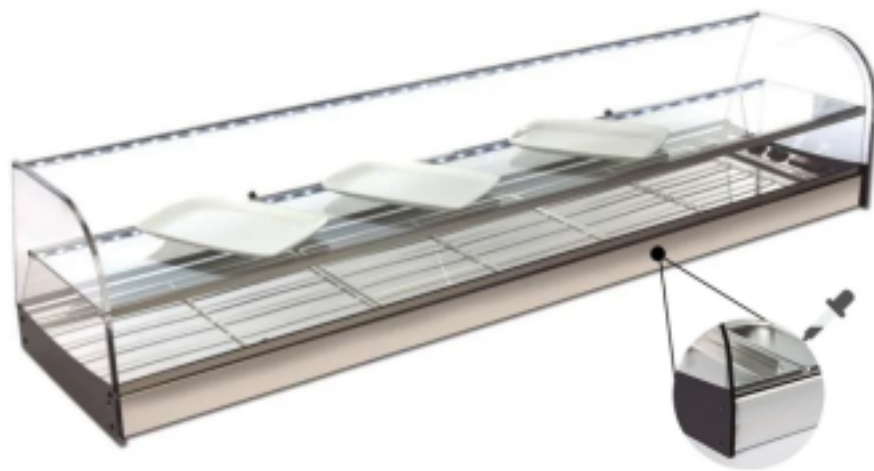

Turska: 99220060061840

2416x380x325h mm kahekorruseline külmkapp vitriin valge, sirged klaaspinnad, klappused, sileda ülemise osa ja kaugjuhtimismootoriga kaasas.

Kuvaus

Tugevad küljed:

- Täielikult roostevabast terasest AISI-304.
- Kondensaatoriga täielikult kaitstud ja ühendatud vitriiniga 2,0 meetri pikkuse toru kaudu koos R-290 gaasilaenguga.
- Kahe LED-valgustus.
- Metakrüülist kokkupandavad ukсед kuni keskmise riulini.

Mitat

Dimensioni esterne	2416x380x325 mm
--------------------	-----------------

Tietolehti

Alimentazione	Elektriline
Colore	valge
Frequenza	50 Hz
Gas refrigerante	R290
Potenza Elettrica	0,209 kW
Temperatura d'esercizio	+1 +5 °C
Voltaggio	230 V

Vakiovarusteet

In dotazione	5 griglie
--------------	-----------