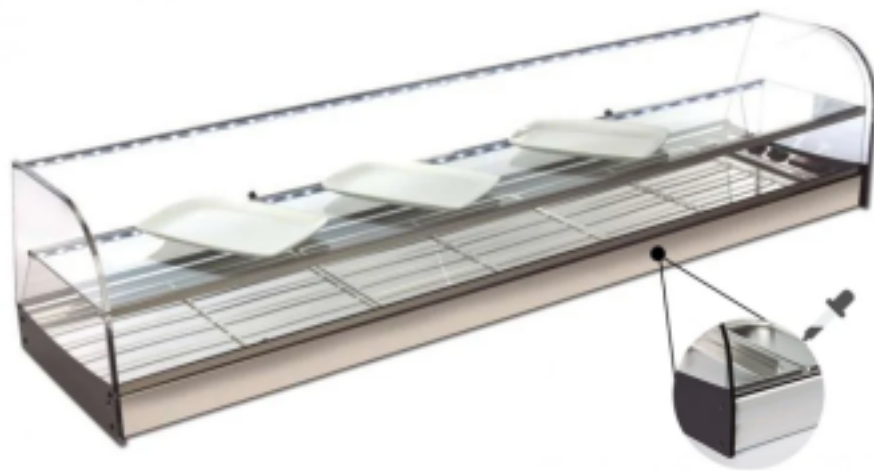

Turska: 99220040061838

**1516x380x325h mm kahekorruseline külmkapp vitriin valge, sirged klaaspinnad, klappused, sileda ülemise osa ja kaugjuhtimismootoriga kaasas.**

## Kuvas

Tugevad küljed:

- Täielikult roostevabast terasest AISI-304.
- Kondensaatoriga täielikult kaitstud ja ühendatud vitriiniga 2,0 meetri pikkuse toru kaudu koos R-290 gaasilaenguga.
- Kahe LED-valgustus.
- Metakrüülist kokkupandavad ukсед kuni keskmise riulini.

## Mitat

Dimensioni esterne	1516x380x325 mm
--------------------	-----------------