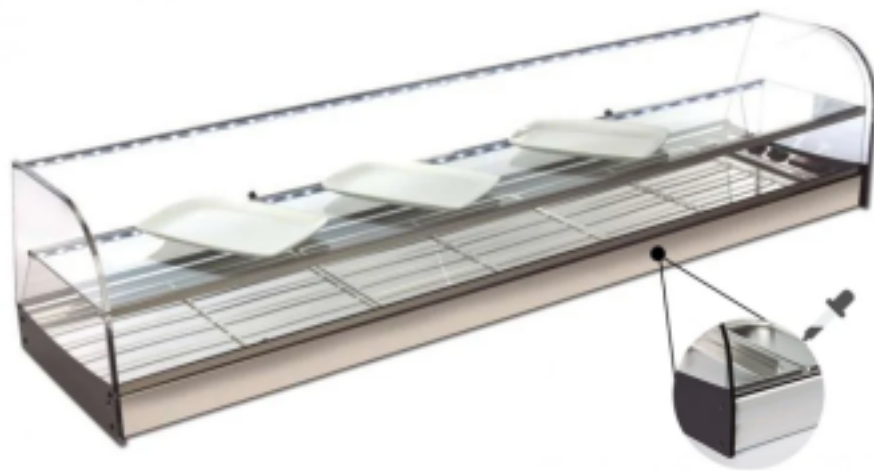

Turska: 99220040061838

1516x380x325h mm kahekorruseline külmkapp vitriin valge, sirged klaaspinnad, klappuksed, sileda ülemise osa ja kaugjuhtimismootoriga kaasas.

Kuvaus

Tugevad küljed:

- Täielikult roostevabast terasest AISI-304.
- Kondensaatoriga täielikult kaitstud ja ühendatud vitriiniga 2,0 meetri pikkuse toru kaudu koos R-290 gaasilaenguga.
- Kahe LED-valgustus.
- Metakrüülist kokkupandavad ukсед kuni keskmise riulini.

Mitat

Dimensioni esterne	1516x380x325 mm
--------------------	-----------------

Tietolehti

Alimentazione	Elektriline
Colore	valge
Frequenza	50 Hz
Gas refrigerante	R290
Potenza Elettrica	0,209 kW
Temperatura d'esercizio	+1 +5 °C
Voltaggio	230 V

Vakiovarusteet

In dotazione	3 griglie
--------------	-----------