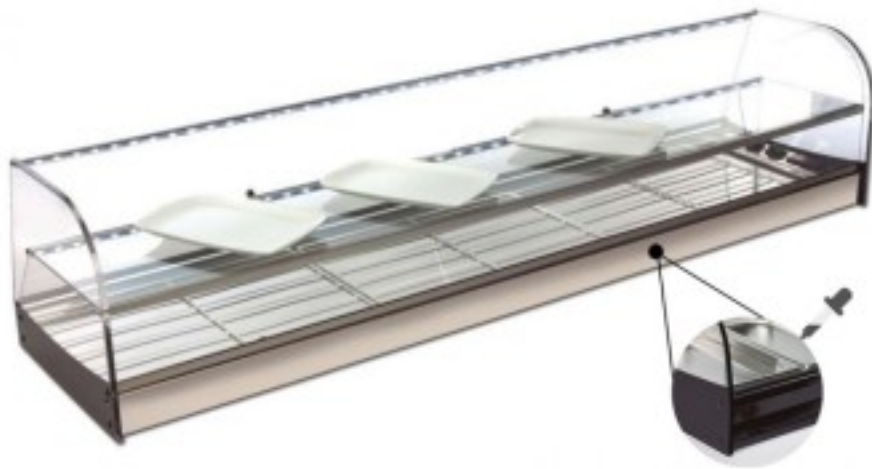

Turska: 99220040021838

1516x380x325h mm jahutusega kahekorruseline vitriin must, sirge klaaspinnaga, klappustega ukсед, sileda ülemise osa ja kaugjuhtimismootoriga kaasas.

Kuvas

Tugevad küljed:

- Täielikult roostevabast terasest AISI-304.
- Kondensaatoriga täielikult kaitstud ja ühendatud vitriiniga 2,0 meetri pikkuse toru kaudu koos R-290 gaasilaenguga.
- Kahe LED-valgustus.
- Metakrüülist kokkupandavad ukсед kuni keskmise riulini.

Mitat

Dimensioni esterne	1516x380x325 mm
--------------------	-----------------

Tietolehti

Alimentazione	Elektriline
Colore	must
Frequenza	50 Hz
Gas refrigerante	R290
Potenza Elettrica	0,209 kW
Temperatura d'esercizio	+1 +5 °C
Voltaggio	230 V

Vakiovarusteet

In dotazione	3 griglie
--------------	-----------