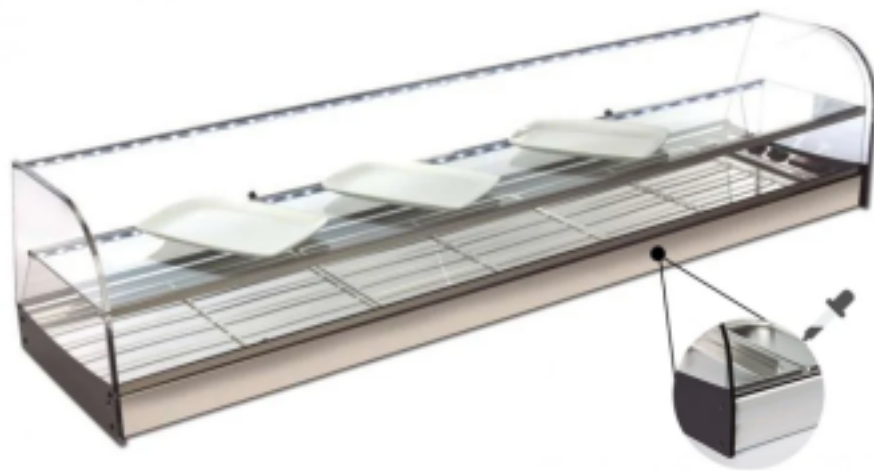

Turska: 99220030061837

1216x380x325h mm kahekorruseline külmkapp vitriin valge, sirged klaaspinnad, klappuksed, sileda ülemise osa ja kaugjuhtimismootoriga kaasas.

Kuvas

Tugevad küljed:

- Täielikult roostevabast terasest AISI-304.
- Kondensaatoriga täielikult kaitstud ja ühendatud vitriiniga 2,0 meetri pikkuse toru kaudu koos R-290 gaasilaenguga.
- Kahe LED-valgustus.
- Metakrüülist kokkupandavad ukсед kuni keskmise riulini.

Mitat

Dimensioni esterne	1216x380x325 mm
--------------------	-----------------

Tietolehti

Alimentazione	Elektriline
Colore	valge
Frequenza	50 Hz
Gas refrigerante	R290
Potenza Elettrica	0,209 kW
Temperatura d'esercizio	+1 +5 °C
Voltaggio	230 V

Vakiovarusteet

In dotazione	2 griglie
--------------	-----------