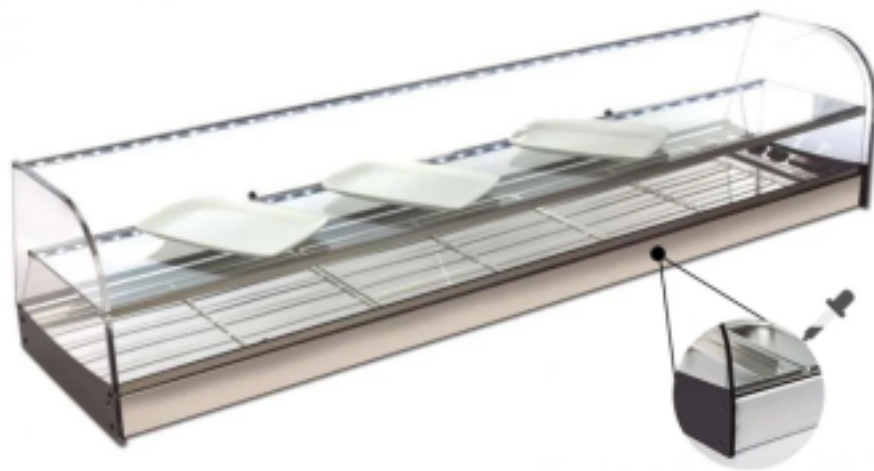

Turska: 99220030061837

**1216x380x325h mm kahekorruseline külmkapp vitriin valge, sirged klaaspinnad, klappused, sileda ülemise osa ja kaugjuhtimismootoriga kaasas.**

## Kuvaus

Tugevad küljed:

- Täielikult roostevabast terasest AISI-304.
- Kondensaatoriga täielikult kaitstud ja ühendatud vitriiniga 2,0 meetri pikkuse toru kaudu koos R-290 gaasilaenguga.
- Kahe LED-valgustus.
- Metakrüülist kokkupandavad ukсед kuni keskmise riulini.

## Mitat

Dimensioni esterne	1216x380x325 mm
--------------------	-----------------