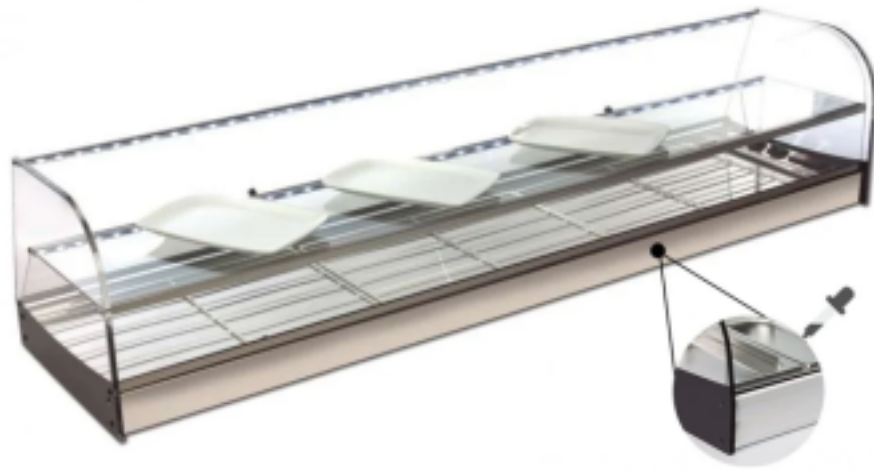

Turska: 99220010061839

2016x380x325h mm kahekorruseline külmkapp vitriin valge, sirged klaaspinnad, klappuksed, sileda ülemise osa ja kaugjuhtimismootoriga kaasas

Kuvaus

Tugevad küljed:

- Täielikult roostevabast terasest AISI-304.
- Kondensaatoriga täielikult kaitstud ja ühendatud vitriiniga 2,0 meetri pikkuse toru kaudu koos R-290 gaasilaenguga.
- Kahe LED-valgustus.
- Metakrüülist kokkupandavad ukсед kuni keskmise riiulini.

Mitat

Dimensioni esterne	2016x380x325 mm
--------------------	-----------------

Tietolehti

Alimentazione	Elektriline
Colore	valge
Frequenza	50 Hz
Gas refrigerante	R290
Potenza Elettrica	0,209 kW
Temperatura d'esercizio	+1 +5 °C
Voltaggio	230 V

Vakiovarusteet

In dotazione	4 griglie
--------------	-----------