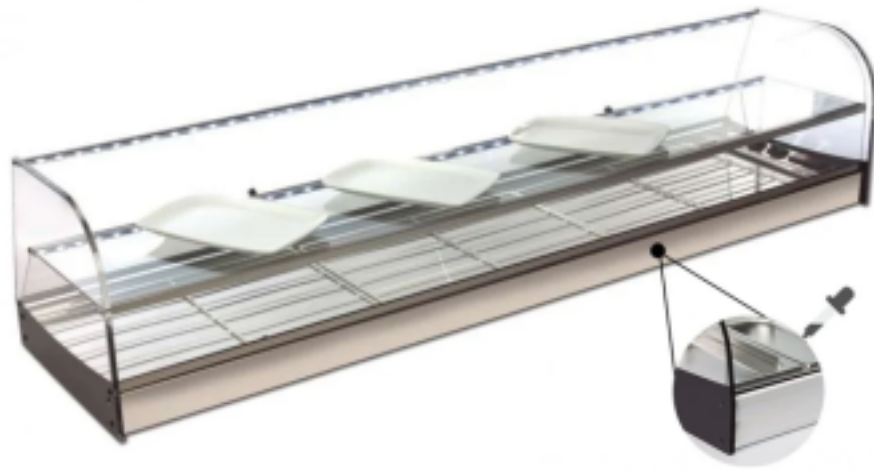

Turska: 99220010061839

**2016x380x325h mm kahekorruseline külmkapp vitriin valge, sirged klaaspinnad, klappuksed, sileda ülemise osa ja kaugjuhtimismootoriga kaasas**

## Kuvaus

Tugevad küljed:

- Täielikult roostevabast terasest AISI-304.
- Kondensaatoriga täielikult kaitstud ja ühendatud vitriiniga 2,0 meetri pikkuse toru kaudu koos R-290 gaasilaenguga.
- Kahe LED-valgustus.
- Metakrüülist kokkupandavad ukсед kuni keskmise riiulini.

**Mitat**

Dimensioni esterne	2016x380x325 mm
--------------------	-----------------

**Tietolehti**

Alimentazione	Elektriline
Colore	valge
Frequenza	50 Hz
Gas refrigerante	R290
Potenza Elettrica	0,209 kW
Temperatura d'esercizio	+1 +5 °C
Voltaggio	230 V

**Vakiovarusteet**

In dotazione	4 griglie
--------------	-----------