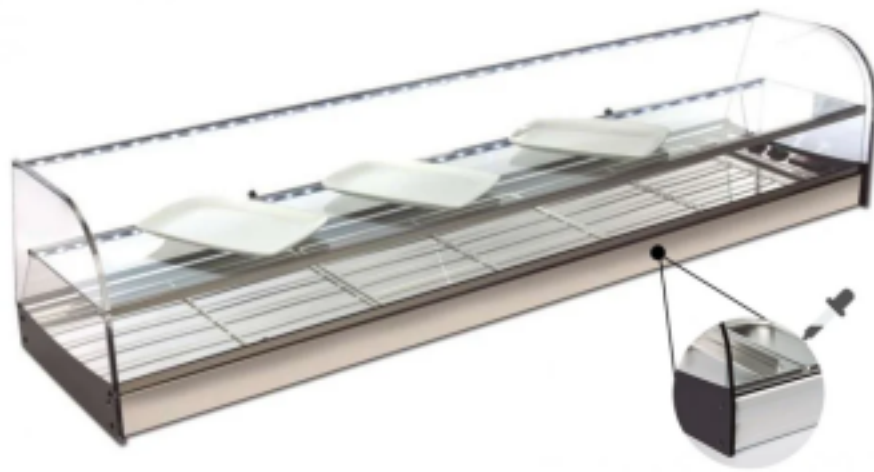

Turska: 99200070061841

**3016x380x325h mm counter-top külmutusvitriin valge kumera klaasiga, klappuksed, sileda pealispinnaga ja kaugjuhtimismootoriga koos**

## Kuvaus

Tugevad küljed:

- Täielikult roostevabast terasest AISI-304.
- Kondensaatoriga täielikult kaitstud ja ühendatud vitriiniga 2,0 meetri pikkuse toru kaudu koos R-290 gaasilaenguga.
- Kahe LED-valgustus.
- Metakrüülist kokkupandavad uksed kuni keskmise riulini.

## Mitat

---

Dimensioni esterne	3016x380x325 mm
--------------------	-----------------