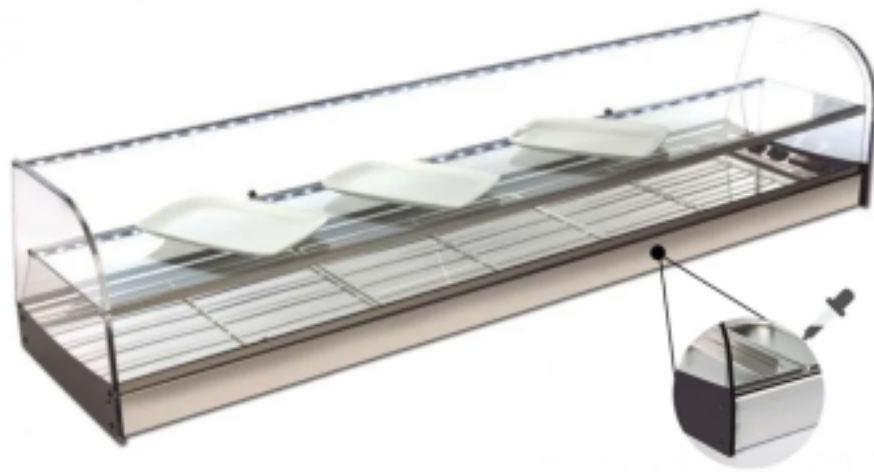

Turska: 99200060061840

2416x380x325h mm counter-top külmutusvitriin valge kumera klaasiga, klappuksed, sileda pealispinnaga ja kaugjuhtimismootoriga koos

Kuvas

Tugevad küljed:

- Täielikult roostevabast terasest AISI-304.
- Kondensaatoriga täielikult kaitstud ja ühendatud vitriiniga 2,0 meetri pikkuse toru kaudu koos R-290 gaasilaenguga.
- Kahe LED-valgustus.
- Metakrüülist kokkupandavad uksed kuni keskmise riulini.

Mitat

Dimensioni esterne	2416x380x325 mm
--------------------	-----------------

Tietolehti

Alimentazione	Elektriline
Colore	valge
Frequenza	50 Hz
Gas refrigerante	R290
Potenza Elettrica	0,209 kW
Temperatura d'esercizio	+1 +5 °C
Voltaggio	230 V

Vakiovarusteet

In dotazione	5 griglie
--------------	-----------