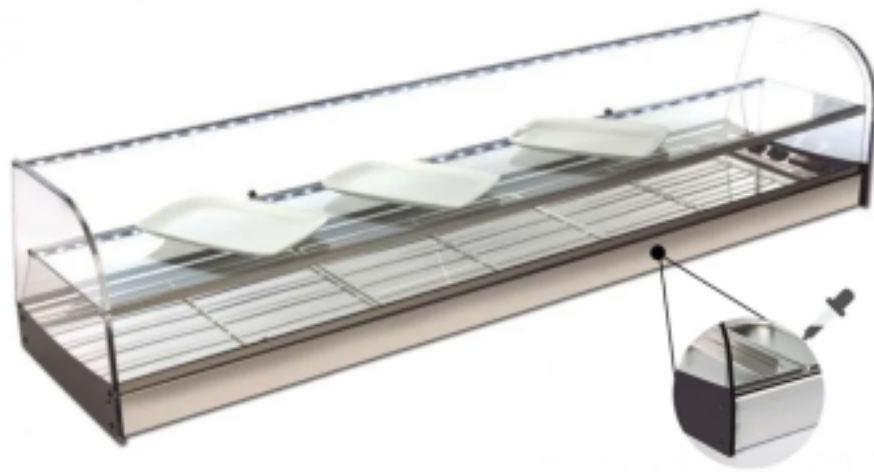

Turska: 99200040061838

1516x380x325h mm counter-top külmutusvitriin valge kumera klaasiga, klappuksed, sileda pealispinnaga ja kaugjuhtimismootoriga, mis on kaasas.

Kuvas

Tugevad küljed:

- Täielikult roostevabast terasest AISI-304.
- Kondensaatoriga täielikult kaitstud ja ühendatud vitriiniga 2,0 meetri pikkuse toru kaudu koos R-290 gaasilaenguga.
- Kahe LED-valgustus.
- Metakrüülist kokkupandavad uksed kuni keskmise riulini.

Mitat

Dimensioni esterne	1516x380x325 mm
--------------------	-----------------

Tietolehti

Alimentazione	Elektriline
Colore	valge
Frequenza	50 Hz
Gas refrigerante	R290
Potenza Elettrica	0,209 kW
Temperatura d'esercizio	+1 +5 °C
Voltaggio	230 V

Vakiovarusteet

In dotazione	3 griglie
--------------	-----------