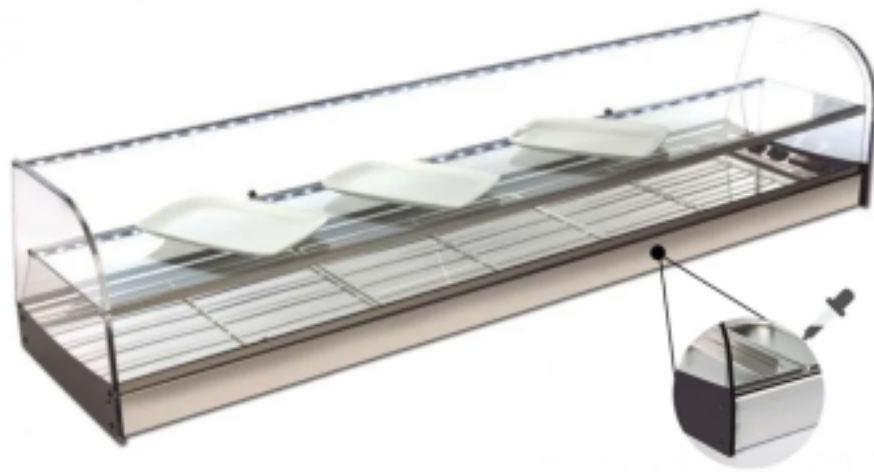

Turska: 99200030061837

1216x380x325h mm counter-top külmutusvitriin valge kumera klaasiga, klappuksed, sileda pealispinnaga ja kaugjuhtimismootoriga, mis on kaasas.

Kuvas

Tugevad küljed:

- Täielikult roostevabast terasest AISI-304.
- Kondensaatoriga täielikult kaitstud ja ühendatud vitriiniga 2,0 meetri pikkuse toru kaudu koos R-290 gaasilaenguga.
- Kahe LED-valgustus.
- Metakrüülist kokkupandavad uksed kuni keskmise riulini.

Mitat

Dimensioni esterne	1216x380x325 mm
--------------------	-----------------

Tietolehti

Alimentazione	Elektriline
Colore	valge
Frequenza	50 Hz
Gas refrigerante	R290
Potenza Elettrica	0,209 kW
Temperatura d'esercizio	+1 +5 °C
Voltaggio	230 V

Vakiovarusteet

In dotazione	2 griglie
--------------	-----------