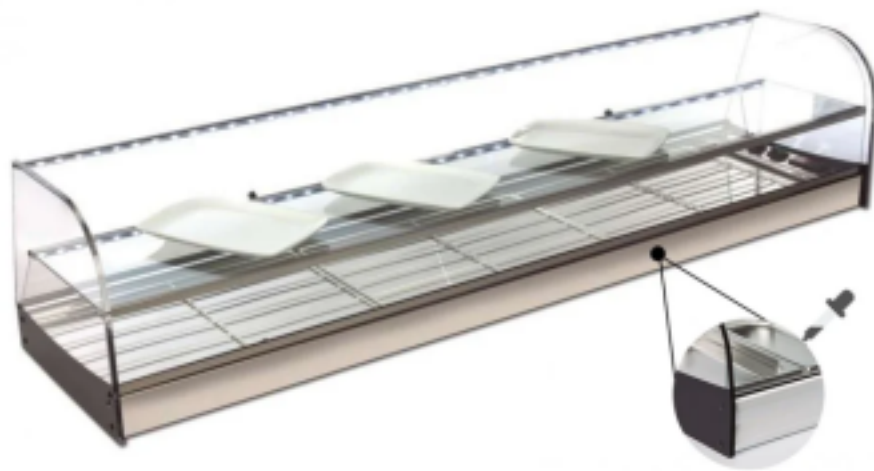

Turska: 99200010061839

**2016x380x325h mm counter-top külmutusvitriin valge kumera klaasiga, klappuksed, sileda pealispinnaga ja kaugjuhtimismootoriga kaasas**

## Kuvaus

Tugevad küljed:

- Täielikult roostevabast terasest AISI-304.
- Kondensaatoriga täielikult kaitstud ja ühendatud vitriiniga 2,0 meetri pikkuse toru kaudu koos R-290 gaasilaenguga.
- Kahe LED-valgustus.
- Metakrüülist kokkupandavad ukсед kuni keskmise riulini.

## Mitat

Dimensioni esterne	2016x380x325 mm
--------------------	-----------------