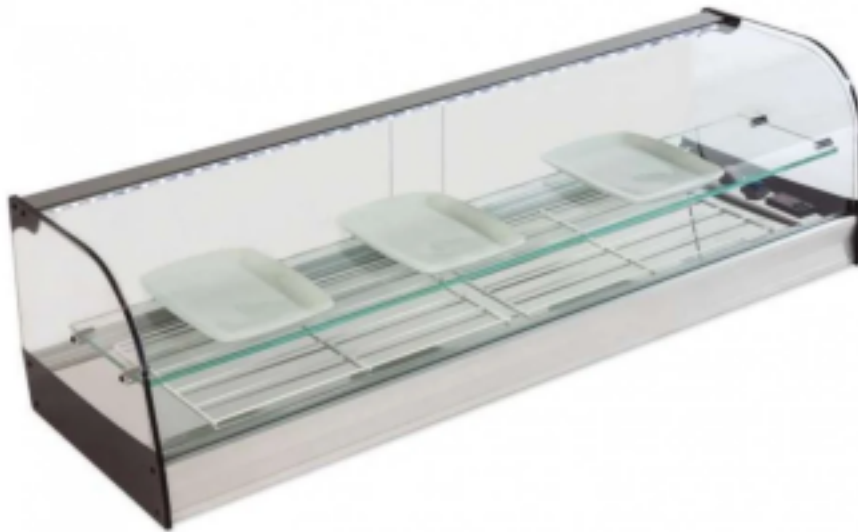

Turska: 99170060061834

2416x410x330h mm counter-top külmkapp valge, sirge klaasiga, sileda pealispinnaga ja kaugjuhtimismootoriga, kaasa arvatud

Kuvaus

Tugevad küljed:

- Täielikult kaitstud kaugkondensaator, mis on ühendatud vitriiniga 2,00 meetri pikkuse toru kaudu R-290 gaasilaenguga. lisatud.
- LED valgustus.
- Metakrüülist liuguksed.
- Keskmine riiul.

Mitat

Dimensioni esterne	2416x410x330 mm
--------------------	-----------------

Tietolehti

Alimentazione	Elektriline
Colore	valge
Frequenza	50 Hz
Gas refrigerante	R290
Potenza Elettrica	0,209 kW
Temperatura d'esercizio	+1 +5 °C
Voltaggio	230 V

Vakiovarusteet

In dotazione	5 griglie
--------------	-----------