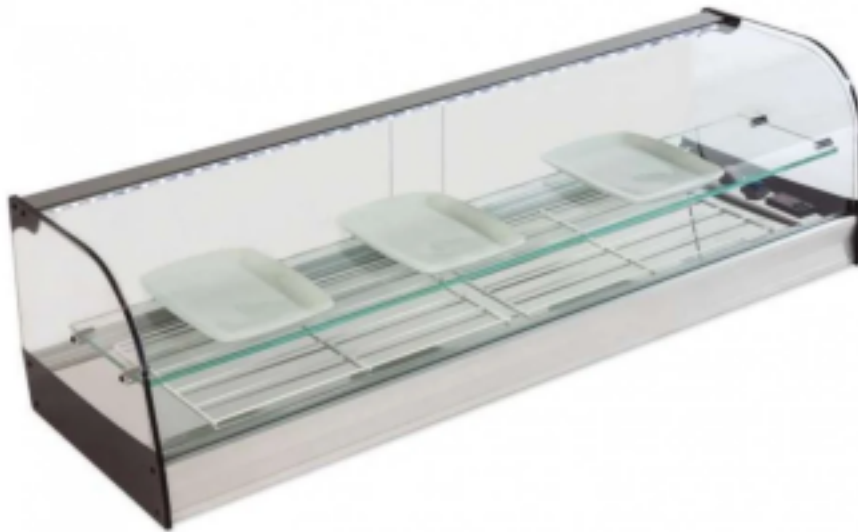

Turska: 99170060061834

**2416x410x330h mm counter-top külmkapp valge, sirge klaasiga, sileda pealispinnaga ja kaugjuhtimismootoriga, kaasa arvatud**

## Kuvaus

Tugevad küljed:

- Täielikult kaitstud kaugkondensaator, mis on ühendatud vitriiniga 2,00 meetri pikkuse toru kaudu R-290 gaasilaenguga. lisatud.
- LED valgustus.
- Metakrüülist liugused.
- Keskmine riul.

## Mitat

Dimensioni esterne	2416x410x330 mm
--------------------	-----------------